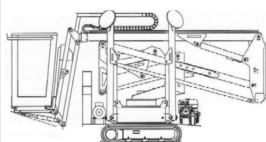

## Termék tulajdonságok

- Gumilánctalp, kitalpalókkal
- Nyomot nem hagyó gumikkal/gumilánctalppal
- Kosárkarral
- Lehetséges a lejtőn való letalpalás

## Műszaki adatok

<b>Maximális munkamagasság</b>	14 m
<b>Maximális platformmagasság</b>	12 m
<b>Forgási tartomány</b>	300°
<b>Platform hosszúság</b>	0,8 m
<b>Platform szélesség</b>	0,8 m
<b>Kapacitás</b>	120 kg
<b>Szélesség kitalpalva</b>	3,19 m
<b>Szállítási hosszúság</b>	4 m
<b>Szállítási szélesség</b>	0,85 m
<b>Magasság</b>	2,05 m
<b>Súly</b>	1 700 kg
<b>Meghajtás</b>	Benzin / E- Motor 220V