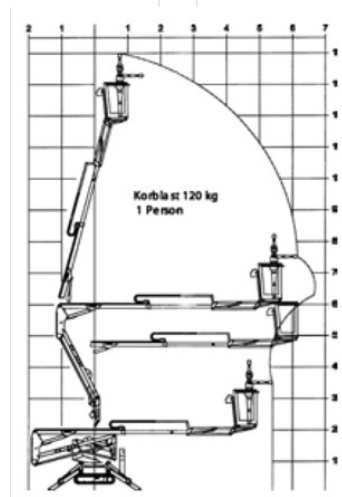

## Műszaki adatok

<b>Maximális munkamagasság</b>	14 m
<b>Maximális platformmagasság</b>	12 m
<b>Forgási tartomány</b>	300°
<b>Platform hosszúság</b>	0,8 m
<b>Platform szélesség</b>	0,8 m
<b>Kapacitás</b>	120 kg
<b>Szélesség kitalpalva</b>	3,19 m
<b>Szállítási hosszúság</b>	4 m
<b>Szállítási szélesség</b>	0,85 m
<b>Magasság</b>	2,05 m
<b>Súly</b>	1 700 kg
<b>Meghajtás</b>	Benzin / E- Motor 220V