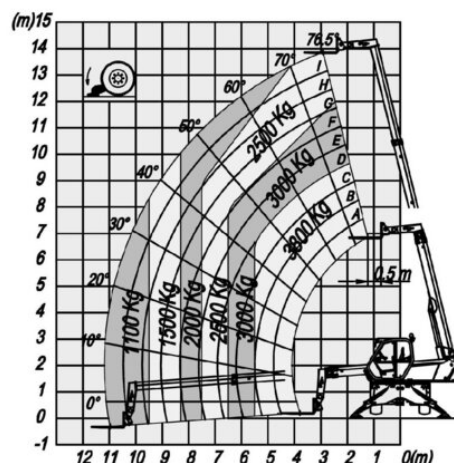

Teleszkópos targonca HTS 38.14R

Teleszkópos Targoncák

Termék tulajdonságok

- Kitalpalva forgatható 415°
- Dízel összekerékhajtás
- Dízel összekerékhajtás
- 1,2 méter hosszú villával
- Tartozék elérhető

Műszaki adatok

| | |
|---|---------------|
| Emelési magasság | 14 m |
| Kapacitás | 3 800 kg |
| Emelési magasság teljes kapacitással | 9,7 m |
| Kapacitás teljes emelési magasságnál | 2 500 kg |
| Kinyúlás teljes terhelésnél | 5,5 m |
| Maximális terhelhetőség teljes kinyúlásnál | 1 100 kg |
| Szállítási hosszúság | 5,75 m |
| Szállítási szélesség | 2,24 m |
| Magasság | 2,8 m |
| Súly | 12 650 kg |
| Meghajtás | Diesel-Allrad |