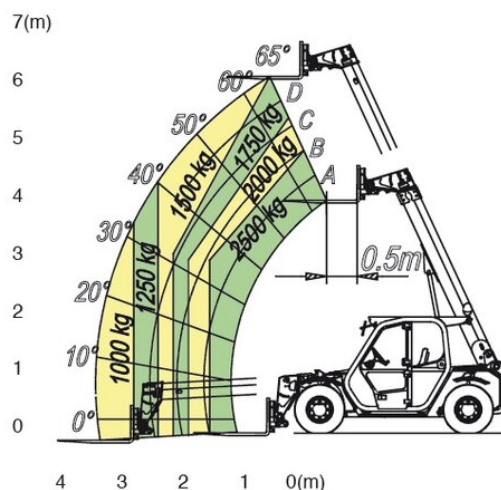

## Teleszkópos targonca HTS 25.6

Teleszkópos Targoncák

### Termék tulajdonságok

- Dízel összekerekékhajtás
- Dízel összekerekékhajtás
- 1,2 méter hosszú villával
- Tartozék elérhető

### Műszaki adatok

<b>Emelési magasság</b>	6 m
<b>Kapacitás</b>	2 500 kg
<b>Emelési magasság teljes kapacitással</b>	4 m
<b>Kapacitás teljes emelési magasságnál</b>	1 750 kg
<b>Kinyúlás teljes terhelésnél</b>	1 m
<b>Maximális terhelhetőség teljes kinyúlásnál</b>	1 000 kg
<b>Szállítási hosszúság</b>	3,9 m
<b>Szállítási szélesség</b>	1,8 m
<b>Magasság</b>	1,9 m
<b>Súly</b>	5 200 kg
<b>Meghajtás</b>	Diesel-Allrad