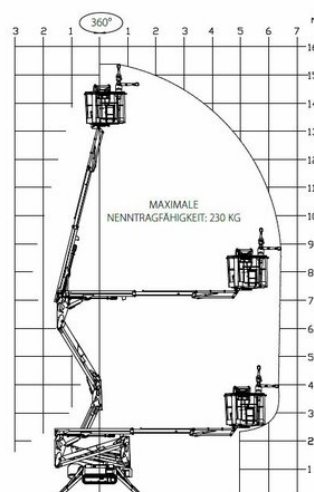

# Láncfalpas Munkaállványok HT 153R

Speziális munkaállványok

## Termék tulajdonságok

- Gumiláncfalp, kitalpalókkal
- Nyomot nem hagyó gumikkal/gumiláncfalppal
- Kosárkarral
- Lehetséges a lejtőn való letalpalás

## Műszaki adatok

<b>Maximális munkamagasság</b>	15,3 m
<b>Maximális platformmagasság</b>	13,3 m
<b>Forgási tartomány</b>	360°
<b>Platform hosszúság</b>	0,6 m
<b>Platform szélesség</b>	1,3 m
<b>Kapacitás</b>	230 kg
<b>Kosárforgatás</b>	0
<b>Szélesség kitalpalva</b>	3,4 m
<b>Szállítási hosszúság</b>	4,03 m
<b>Szállítási szélesség</b>	1,48 m
<b>Magasság</b>	2 m
<b>Súly</b>	2 080 kg
<b>Meghajtás</b>	Batterie