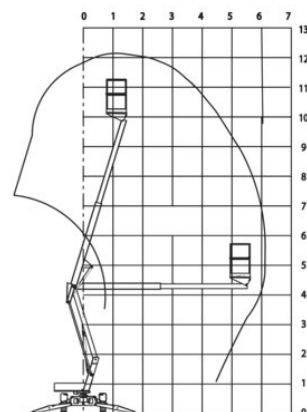

#### Produkteigenschaften

- Mit hydraulischer Abstützung
- Gerätebreite auf 1,10 m reduzierbar

#### Beschreibung

Mit dem kompakten MA 12 erreichen Sie mit 200 kg, 12,20 m. Arbeitshöhe und dank Teleskop 6 m seitliche Reichweite. Die vollhydraulische Abstützung ermöglicht ein schnelles unkompliziertes Aufstellen des Gerätes am Arbeitsort. Der Anhänger kann mit einem geeigneten PKW gezogen werden. Kurze Länge und schmale Breite durch einfahrbare Achsen ermöglichen die Zufahrt in engste Bereiche. Auf Grund des geringen Gewichtes kann gut in Gebäuden mit begrenzter Bodenbelastung gearbeitet werden. Der leise 230V-Elektroantrieb sorgt für entspanntes Arbeiten.

#### Technische Daten

<b>maximale Arbeitshöhe</b>	12,2 m
<b>maximale Plattformhöhe</b>	10,2 m
<b>Schwenkbereich</b>	360°
<b>Plattform-Länge</b>	0,65 m
<b>Plattformbreite</b>	1,1 m
<b>Abstützbreite</b>	3,55 m
<b>Transportlänge</b>	4,5 m
<b>Transportbreite</b>	1,55 m
<b>Gerätehöhe</b>	1,9 m
<b>Gewicht</b>	1.500 kg
<b>Antrieb</b>	230 V Netzanschluß