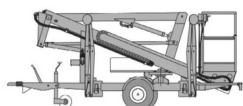

## Anhänger- Arbeitsbühne MA 12

#### Produkteigenschaften

- Mit hydraulischer Abstützung
- Gerätebreite auf 1,10 m reduzierbar

#### Beschreibung

Mit dem kompakten MA 12 erreichen Sie mit 200 kg, 12,20 m. Arbeitshöhe und dank Teleskop 6 m seitliche Reichweite. Die vollhydraulische Abstützung ermöglicht ein schnelles unkompliziertes Aufstellen des Gerätes am Arbeitsort. Der Anhänger kann mit einem geeigneten PKW gezogen werden. Kurze Länge und schmale Breite durch einfahrbare Achsen ermöglichen die Zufahrt in engste Bereiche. Auf Grund des geringen Gewichtes kann gut in Gebäuden mit begrenzter Bodenbelastung gearbeitet werden. Der leise 230V-Elektroantrieb sorgt für entspanntes Arbeiten.