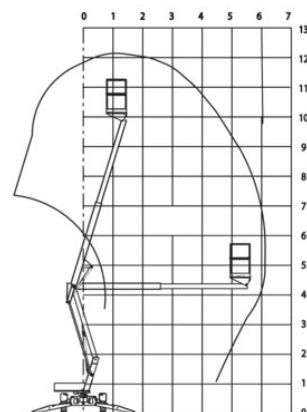

Anhänger- Arbeitsbühne MA 12

Anhängerarbeitsbühnen

Produkteigenschaften

- Mit hydraulischer Abstützung
- Gerätebreite auf 1,10 m reduzierbar

Beschreibung

Mit dem kompakten MA 12 erreichen Sie mit 200 kg, 12,20 m. Arbeitshöhe und dank Teleskop 6 m seitliche Reichweite. Die vollhydraulische Abstützung ermöglicht ein schnelles unkompliziertes Aufstellen des Gerätes am Arbeitsort. Der Anhänger kann mit einem geeigneten PKW gezogen werden. Kurze Länge und schmale Breite durch einfahrbare Achsen ermöglichen die Zufahrt in engste Bereiche. Auf Grund des geringen Gewichtes kann gut in Gebäuden mit begrenzter Bodenbelastung gearbeitet werden. Der leise 230V-Elektroantrieb sorgt für entspanntes Arbeiten.

Technische Daten

maximale Arbeitshöhe	12,2 m
maximale Plattformhöhe	10,2 m
Schwenkbereich	360°
Plattform-Länge	0,65 m
Plattformbreite	1,1 m
Abstützbreite	3,55 m
Transportlänge	4,5 m
Transportbreite	1,55 m
Gerätehöhe	1,9 m
Gewicht	1.500 kg
Antrieb	230 V Netzanschluß