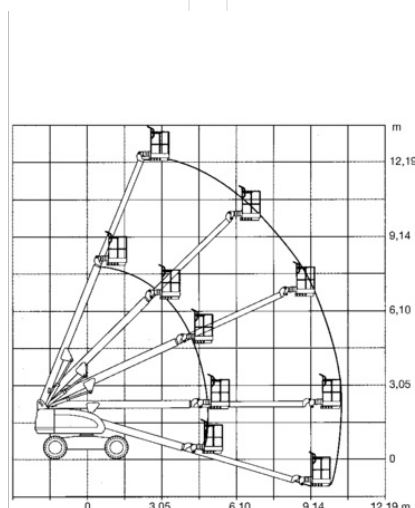

## Technische Daten

<b>maximale Arbeitshöhe</b>	14,24 m
<b>maximale Plattformhöhe</b>	12,24 m
<b>Schwenkbereich</b>	endlos
<b>Plattform-Länge</b>	1,8 m
<b>Plattformbreite</b>	0,77 m
<b>Tragkraft</b>	230 kg
<b>Korbdrehung</b>	2 x 90°
<b>Transportlänge</b>	7,3 m
<b>Transportbreite</b>	2,35 m
<b>Gerätehöhe</b>	2,4 m
<b>Gewicht</b>	6.155 kg
<b>Antrieb</b>	Diesel-Allrad
<b>Schrägstellung quer</b>	4 °
<b>Schrägstellung längs</b>	4 °