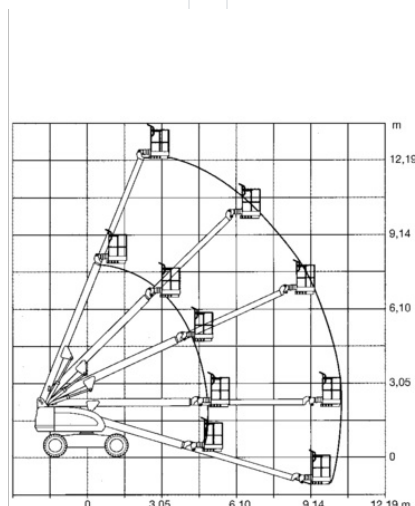

Teleskop- Arbeitsbühne MT 142DA

Teleskoparbeitsbühnen

Produkteigenschaften

- Dieselallrad-Antrieb
- Ohne Abstützungen
- Mit drehbarem Arbeitskorb
- Geländegängig

Technische Daten

maximale Arbeitshöhe	14,24 m
maximale Plattformhöhe	12,24 m
Schwenkbereich	endlos
Plattform-Länge	1,8 m
Plattformbreite	0,77 m
Tragkraft	230 kg
Korbdrehung	2 x 90°
Transportlänge	7,3 m
Transportbreite	2,35 m
Gerätehöhe	2,4 m
Gewicht	6.155 kg
Antrieb	Diesel-Allrad
Schrägstellung quer	4 °
Schrägstellung längs	4 °