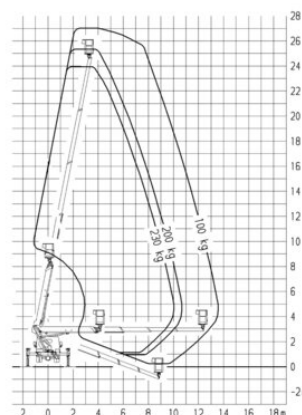

LKW-Arbeitsbühne MTG 27B

LKW Arbeitsbühnen

Produkteigenschaften

- Zum Selbstfahren mit Führerschein "B"
- Mit variabler, selbstnivellierender Abstützung
- Mit drehbarem Arbeitskorb
- 230 V Steckdose im Korb

Beschreibung

Mit dem kompakten MTG 27B können Sie mühelos mit 230 kg Tragkraft eine Arbeitshöhe von 27 m erreichen. Dank der automatischen Abstütz-Nivellierung kann das Gerät auch auf unebenem Untergrund einfach, schnell und sicher zum Einsatz gebracht werden. Das kompakte Fahrzeug ist durch seine geringe Länge sehr wendig und darf mit dem „normalen“ B-Führerschein gelenkt werden. Auf der Ladefläche kann Material zum Einsatzort mitgenommen werden. Durch den einfachen Aufbau (nur Teleskop) kann der Korb rasch in die gewünschte Position gebracht werden.

Technische Daten

maximale Arbeitshöhe	27 m
maximale Plattformhöhe	25 m
Plattformbreite	1,4 m
Plattform-Länge	0,7 m
Tragkraft	230 kg
Korbdrehung	2 x 90°
Abstützbreite beidseitig	3,54 m
Transportlänge	6,75 m
Transportbreite	2,1 m
Gerätehöhe	3,1 m
Gewicht	3.340 kg