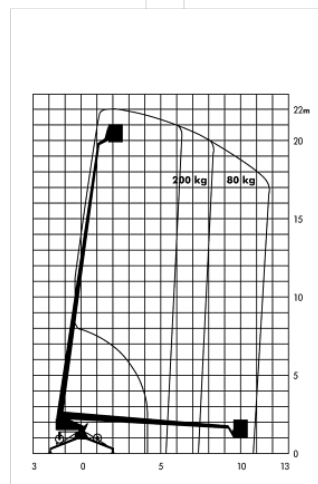

Spezial-Arbeitsbühne MA 22N

Spezialarbeitsbühnen

Produkteigenschaften

- Mit hydraulischem Fahrtrieb
- Mit drehbarem Arbeitskorb
- Mit hydraulischer Abstützung

Beschreibung

Mit dem MA 22N erreichen Sie mit 200 kg Tragkraft 21,90 m Arbeitshöhe. Durch den hydraulischen Rangierantrieb kann er vor Ort rasch und mühelos an seinen Einsatzort bugsiert werden, wo er dank vollhydraulischer Abstützung schnell und unkompliziert zum Einsatz gebracht werden kann. Die schmale Breite ermöglicht die Zufahrt in engste Bereiche. Auf Grund des geringen Gewichtes kann gut in Gebäuden mit begrenzter Bodenbelastung gearbeitet werden. Der leise 230V-Elektroantrieb sorgt für entspanntes, emissionsfreies Arbeiten.

Technische Daten

maximale Arbeitshöhe	21,9 m
maximale Plattformhöhe	19,9 m
Schwenkbereich	endlos
Plattform-Länge	1,18 m
Plattformbreite	0,7 m
Tragkraft	200 kg
Korbdrehung	2 x 60°
Abstützbreite	0 m
Transportlänge	7,2 m
Transportbreite	1,2 m
Gerätehöhe	2 m
Gewicht	2.300 kg
Antrieb	230 V Netzanschluß