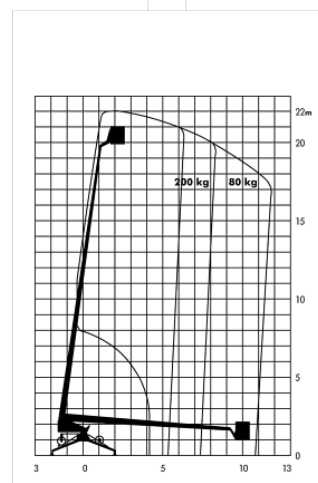

Spezial-Arbeitsbühne MA 22N

Spezialarbeitsbühnen

Produkteigenschaften

- Mit hydraulischem Fahrtrieb
- Mit drehbarem Arbeitskorb
- Mit hydraulischer Abstützung

Beschreibung

Mit dem MA 22N erreichen Sie mit 200 kg Tragkraft 21,90 m Arbeitshöhe. Durch den hydraulischen Rangierantrieb kann er vor Ort rasch und mühelos an seinen Einsatzort bugsiert werden, wo er dank vollhydraulischer Abstützung schnell und unkompliziert zum Einsatz gebracht werden kann. Die schmale Breite ermöglicht die Zufahrt in engste Bereiche. Auf Grund des geringen Gewichtes kann gut in Gebäuden mit begrenzter Bodenbelastung gearbeitet werden. Der leise 230V-Elektroantrieb sorgt für entspanntes, emissionsfreies Arbeiten.

Technische Daten

maximale Arbeitshöhe	21,9 m
maximale Plattformhöhe	19,9 m
Schwenkbereich	endlos
Plattform-Länge	1,18 m
Plattformbreite	0,7 m
Tragkraft	200 kg
Korbdrehung	2 x 60°
Abstützbreite	0 m
Transportlänge	7,2 m
Transportbreite	1,2 m
Gerätehöhe	2 m
Gewicht	2.300 kg
Antrieb	230 V Netzanschluß