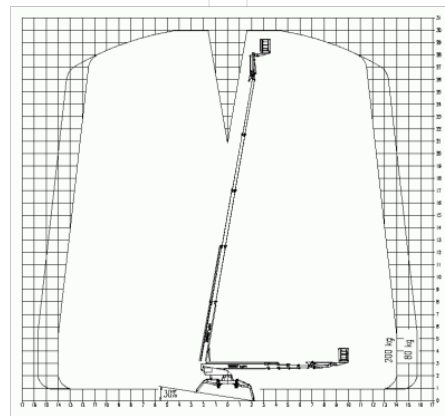

Raupenteleskop- Arbeitsbühne MT 300RDE

Spezialarbeitsbühnen

Produkteigenschaften

- Kettenfahrwerk, mit Abstütungen
- Abstützung in Hanglage möglich
- Geländegängig
- Diesel- oder Elektroantrieb
- mit Korbarm

Beschreibung

Mit der MT 300RDE erreichen Sie 30 m Arbeitshöhe mit 200 kg Tragkraft. Durch den einfachen Aufbau (nur Teleskop) kann der Korb rasch in die gewünschte Arbeitsposition gebracht, und dank Korbarm flexibel positioniert werden. Die selbstnivellierenden Klappstützen können starke Neigungen ausgleichen. Das Raupenfahrwerk ermöglicht es auch Arbeitsbereiche im Gelände anzufahren. Die weißen, abriebfesten Raupenkettens hinterlassen am Boden keinerlei Spuren und reduzieren den Bodendruck. Dadurch kann über bedingt tragfähigen Untergrund gefahren werden.

Technische Daten

maximale Arbeitshöhe	30 m
maximale Plattformhöhe	28 m
Schwenkbereich	450°
Plattform-Länge	1,2 m
Plattformbreite	0,79 m
Tragkraft	200 kg
Korbdrehung	2x90°
Abstützbreite	3,25 m
Transportlänge	7,25 m
Transportbreite	1,6 m
Gerätehöhe	2 m
Gewicht	4.230 kg
Antrieb	230V bzw. Diesel