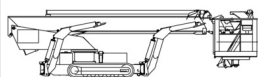

Raupenteleskop- Arbeitsbühne MT 300RDE

Spezialarbeitsbühnen

Produkteigenschaften

- Kettenfahrwerk, mit Abstütungen
- Abstützung in Hanglage möglich
- Geländegängig
- Diesel- oder Elektroantrieb
- mit Korbarm

Beschreibung

Mit der MT 300RDE erreichen Sie 30 m Arbeitshöhe mit 200 kg Tragkraft. Durch den einfachen Aufbau (nur Teleskop) kann der Korb rasch in die gewünschte Arbeitsposition gebracht, und dank Korbarm flexibel positioniert werden. Die selbstnivellierenden Klappstützen können starke Neigungen ausgleichen. Das Raupenfahrwerk ermöglicht es auch Arbeitsbereiche im Gelände anzufahren. Die weißen, abriebfesten Raupenkettens hinterlassen am Boden keinerlei Spuren und reduzieren den Bodendruck. Dadurch kann über bedingt tragfähigen Untergrund gefahren werden.

Technische Daten

maximale Arbeitshöhe	30 m
maximale Plattformhöhe	28 m
Schwenkbereich	450°
Plattform-Länge	1,2 m
Plattformbreite	0,79 m
Tragkraft	200 kg
Korbdrehung	2x90°
Abstützbreite	3,25 m
Transportlänge	7,25 m
Transportbreite	1,6 m
Gerätehöhe	2 m
Gewicht	4.230 kg
Antrieb	230V bzw. Diesel