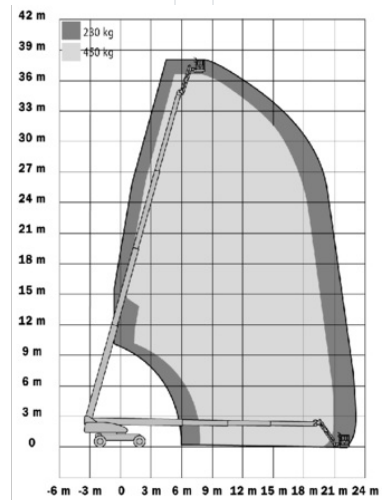

# Teleskop- Arbeitsbühne MT 385DA

## Teleskoparbeitsbühnen

### Beschreibung

Mit der MT 385DA erreichen Sie bei einer besonders hohen Tragkraft von 450 kg, 38,50 m Arbeitshöhe. Durch den einfachen Aufbau (nur Teleskop) kann der Arbeitskorb rasch in die gewünschte Arbeitsposition gebracht, und dank des seitlich schwenkbaren Korbarmes besonders flexibel positioniert werden. Der kraftvolle Allradantrieb, Stollenreifen und eine Pendelachse ermöglichen es Ihnen auch schwer zugängliche Arbeitsbereiche im Gelände anfahren zu können. Durch Fahren in voller Höhe können unterschiedliche Arbeitspunkte schnell erreicht werden.

### Technische Daten

|                               |                          |
|-------------------------------|--------------------------|
| <b>maximale Arbeitshöhe</b>   | 38,5 m                   |
| <b>maximale Plattformhöhe</b> | 36,5 m                   |
| <b>Schwenkbereich</b>         | endlos                   |
| <b>Plattform-Länge</b>        | 2,44 m                   |
| <b>Plattformbreite</b>        | 0,92 m                   |
| <b>Tragkraft</b>              | 450 kg                   |
| <b>Korbdrehung</b>            | 2x90° + 2x90°<br>Korbarm |
| <b>Transportlänge</b>         | 10,64 m                  |
| <b>Transportbreite</b>        | 2,5 m                    |
| <b>Gerätehöhe</b>             | 3,09 m                   |
| <b>Gewicht</b>                | 18.239 kg                |
| <b>Antrieb</b>                | Diesel-Allrad            |
| <b>Schrägstellung quer</b>    | 5 °                      |
| <b>Schrägstellung längs</b>   | 5 °                      |