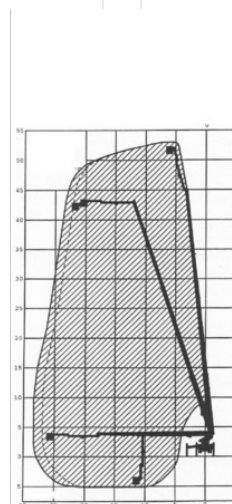

# LKW-Arbeitsbühne MTG 53

### Technische Daten

<b>maximale Arbeitshöhe</b>	53 m
<b>maximale Plattformhöhe</b>	50,6 m
<b>Schwenkbereich</b>	560°
<b>Plattformbreite</b>	0,9 m
<b>Plattform-Länge</b>	2,45 m
<b>Tragkraft</b>	400 kg
<b>Korbdrehung</b>	2 x 75°
<b>minimale Abstützbreite</b>	3,18 m
<b>Abstützbreite beidseitig</b>	6,4 m
<b>Transportlänge</b>	12,23 m
<b>Transportbreite</b>	2,5 m
<b>Gerätehöhe</b>	3,95 m
<b>Gewicht</b>	31.710 kg