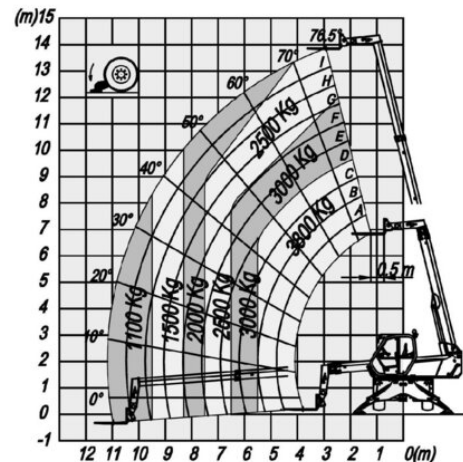

# Teleskopstapler MTS 38.14R

### Beschreibung

Der MTS 38.14R befördert 3,8 Tonnen und hebt Material oder Waren auf 14 m. Lasten können 11 m austeleskopiert und 415° im Kreis geschwenkt werden, wodurch Sie den Stapler in Kombination mit diversen Anbauteilen wie einen Mobilkran nutzen können. Dank selbstnivellierender Stützen kann auf unebenem Untergrund gearbeitet, und die Reichweite auf ein Maximum erhöht werden. Allradlenkung und 4 WD ermöglichen rasches Manövrieren und Fahrten in unwegsamem Gelände. Mit dem Hundegang kann das Gerät seitlich versetzt werden ohne dabei auszuscheren.

### Technische Daten

<b>Hubhöhe</b>	14 m
<b>Tragkraft</b>	3.800 kg
<b>Hubhöhe bei voller Tragkraft</b>	9,7 m
<b>Tragkraft bei voller Hubhöhe</b>	2.500 kg
<b>Reichweite bei voller Tragkraft</b>	5,5 m
<b>Max. Tragkraft bei voller Reichweite</b>	1.100 kg
<b>Transportlänge</b>	5,75 m
<b>Transportbreite</b>	2,24 m
<b>Gerätehöhe</b>	2,8 m
<b>Gewicht</b>	12.650 kg
<b>Antrieb</b>	Diesel-Allrad