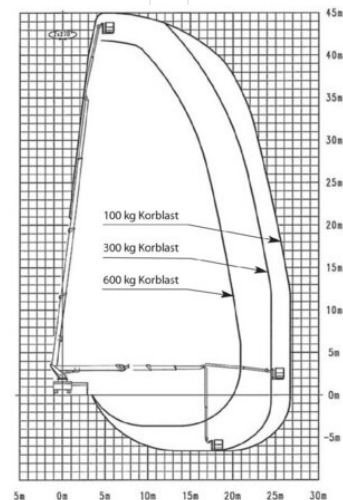

# LKW-Arbeitsbühne MTG 45

### Beschreibung

Unser erfahrenes Bedienpersonal bringt Sie im großen Arbeitskorb schnell und sicher mit bis zu 600 kg Tragkraft auf 45 m Arbeitshöhe. Für mehr Bewegungsfreiheit (z. B. bei Montage großflächiger Werbetafeln) kann der Korb auf 4 m verbreitert werden. Zum Heben von großen, schweren Teilen kann der MTG 45 mit dem sgn. Powerliftsystem ausgestattet werden (Lastaufnahme-Konsolen und Galgen außerhalb des Korbgeländers). Im Arbeitskorb sind Anschlüsse für Druckluft bzw. Wasser vorhanden, welche z. B. bei Reinigungsarbeiten genutzt werden können.

### Technische Daten

<b>maximale Arbeitshöhe</b>	45 m
<b>maximale Plattformhöhe</b>	43 m
<b>Schwenkbereich</b>	540°
<b>Plattformbreite</b>	1,05 m
<b>Plattform-Länge</b>	3,88 m
<b>Tragkraft</b>	600 kg
<b>Korbdrehung</b>	2 x 80°
<b>minimale Abstützbreite</b>	2,51 m
<b>Abstützbreite beidseitig</b>	6,2 m
<b>Transportlänge</b>	9,95 m
<b>Transportbreite</b>	2,5 m
<b>Gerätehöhe</b>	3,94 m
<b>Gewicht</b>	17.650 kg