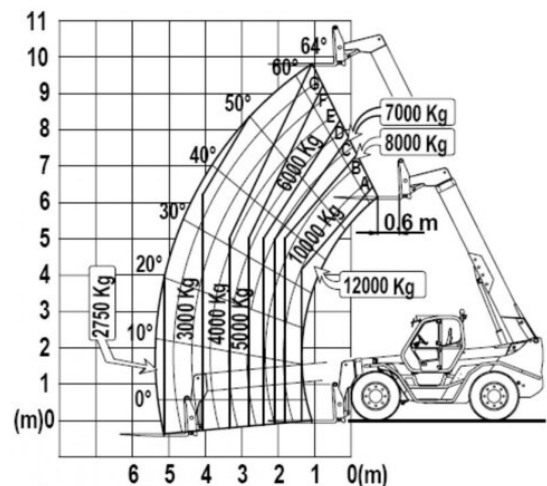

# Teleskopstapler MTS 120.10

### Beschreibung

Mit dem MTS 120.10 können Sie 12 Tonnen befördern, Material oder Waren auf 9,80 m heben und auf 5,20 m austeleskopieren. Dank Seitenschub und Niveaueingleich können Lasten punktgenau positioniert werden. Anbauteile funktionieren den Stapler schnell z. B. zum Kran um. Allradlenkung und kleiner Wendekreis sorgen für rasches Manövrieren. Mit dem Hundegang kann das Gerät seitlich versetzt werden ohne dabei auszuscheren. Allrad und Stollenreifen ermöglichen Fahrten in unwegsamem Gelände. Die Panoramakabine bietet Rundumblick für mehr Sicherheit.

### Technische Daten

<b>Hubhöhe</b>	9,8 m
<b>Tragkraft</b>	12.000 kg
<b>Hubhöhe bei voller Tragkraft</b>	6,3 m
<b>Tragkraft bei voller Hubhöhe</b>	5.000 kg
<b>Reichweite bei voller Tragkraft</b>	1,5 m
<b>Max. Tragkraft bei voller Reichweite</b>	2.750 kg
<b>Transportlänge</b>	5,9 m
<b>Transportbreite</b>	2,4 m
<b>Gerätehöhe</b>	2,85 m
<b>Gewicht</b>	15.850 kg
<b>Antrieb</b>	Diesel-Allrad