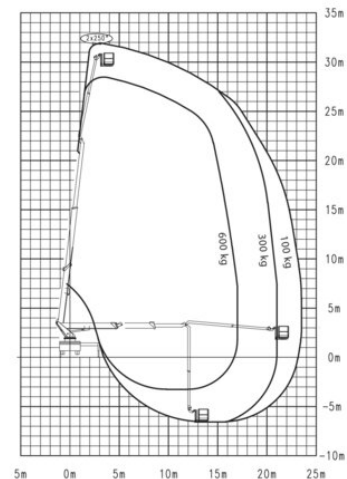

LKW-Arbeitsbühne MTG 32

LKW Arbeitsbühnen

Produkteigenschaften

- Mit Bedienungsmann
- Mit drehbarem Arbeitskorb
- 230 V Steckdose im Korb
- Luft- oder Hochdruckwasser-
- Leitung zum Korb

Beschreibung

Unser erfahrenes Bedienpersonal bringt Sie mit 600 kg Tragkraft im großen Arbeitskorb schnell und sicher auf 32 m Arbeitshöhe. Ein langer, teleskopierbarer Korbarm sorgt für maximale Flexibilität. Der Korb kann auf 4 m verbreitert werden (z. B. bei Montage großer Werbetafeln). Zum Heben von großen, schweren Teilen kann der MTG 32 mit dem Powerliftsystem ausgestattet werden (Lastaufnahme-Konsolen und Galgen außerhalb des Korbgeänders). Die Druckluft- bzw. Wasseranschlüsse im Korb können u. A. bei Reinigungsarbeiten an Fassaden genutzt werden

Technische Daten

maximale Arbeitshöhe	32 m
maximale Plattformhöhe	30 m
Schwenkbereich	540°
Plattformbreite	1,05 m
Plattform-Länge	3,88 m
Tragkraft	600 kg
Korbdrehung	2 x 85°
minimale Abstützbreite	2,51 m
Abstützbreite beidseitig	6,2 m
Transportlänge	8,4 m
Transportbreite	2,5 m
Gerätehöhe	3,54 m
Gewicht	11.700 kg