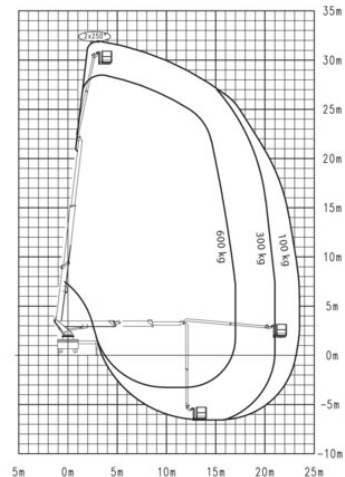

LKW-Arbeitsbühne MTG 32

LKW Arbeitsbühnen

Produkteigenschaften

- Mit Bedienungsmann
- Mit drehbarem Arbeitskorb
- 230 V Steckdose im Korb
- Luft- oder Hochdruckwasser-
- Leitung zum Korb

Beschreibung

Unser erfahrenes Bedienpersonal bringt Sie mit 600 kg Tragkraft im großen Arbeitskorb schnell und sicher auf 32 m Arbeitshöhe. Ein langer, teleskopierbarer Korbarm sorgt für maximale Flexibilität. Der Korb kann auf 4 m verbreitert werden (z. B. bei Montage großer Werbetafeln). Zum Heben von großen, schweren Teilen kann der MTG 32 mit dem Powerliftsystem ausgestattet werden (Lastaufnahme-Konsolen und Galgen außerhalb des Korbgeländers). Die Druckluft- bzw. Wasseranschlüsse im Korb können u. A. bei Reinigungsarbeiten an Fassaden genutzt werden

Technische Daten

maximale Arbeitshöhe	32 m
maximale Plattformhöhe	30 m
Schwenkbereich	540°
Plattformbreite	1,05 m
Plattform-Länge	3,88 m
Tragkraft	600 kg
Korbdrehung	2 x 85°
minimale Abstützbreite	2,51 m
Abstützbreite beidseitig	6,2 m
Transportlänge	8,4 m
Transportbreite	2,5 m
Gerätehöhe	3,54 m
Gewicht	11.700 kg