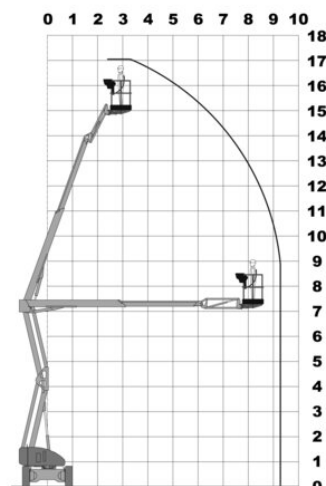

# Teleskoppelenk- Arbeitsbühne MT 170HA

## Teleskoparbeitsbühnen

### Technische Daten

<b>maximale Arbeitshöhe</b>	17 m
<b>maximale Plattformhöhe</b>	15 m
<b>Schwenkbereich</b>	360°
<b>Plattform-Länge</b>	1,8 m
<b>Plattformbreite</b>	0,85 m
<b>Tragkraft</b>	225 kg
<b>Korbdrehung</b>	2x85°
<b>Transportlänge</b>	6,35 m
<b>Transportbreite</b>	2 m
<b>Gerätehöhe</b>	2,1 m
<b>Gewicht</b>	5.100 kg
<b>Antrieb</b>	Diesel u. E-Motor
<b>Schrägstellung quer</b>	4 °
<b>Schrägstellung längs</b>	4 °