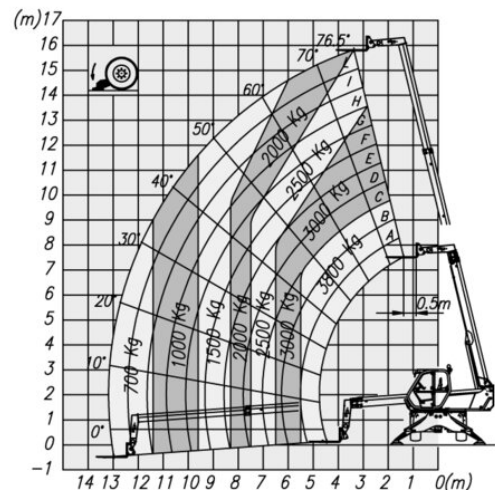

### Beschreibung

Der MTS 38.16R befördert 3,8 Tonnen und hebt Material oder Waren auf 15,74 m. Lasten können 13 m austeleskopiert und 415° im Kreis geschwenkt werden, wodurch Sie den Stapler in Kombination mit diversen Anbauteilen wie einen Mobilkran nutzen können. Dank selbstnivellierender Stützen kann auf unebenem Untergrund gearbeitet, und die Reichweite auf ein Maximum erhöht werden. Allradlenkung und 4 WD ermöglichen rasches Manövrieren und Fahrten in unwegsamem Gelände. Mit dem Hundegang kann das Gerät seitlich versetzt werden ohne dabei auszuscheren.

### Technische Daten

<b>Hubhöhe</b>	15,74 m
<b>Tragkraft</b>	3.800 kg
<b>Hubhöhe bei voller Tragkraft</b>	9,5 m
<b>Tragkraft bei voller Hubhöhe</b>	2.500 kg
<b>Reichweite bei voller Tragkraft</b>	4,5 m
<b>Max. Tragkraft bei voller Reichweite</b>	700 kg
<b>Transportlänge</b>	6,24 m
<b>Transportbreite</b>	2,24 m
<b>Gerätehöhe</b>	2,85 m
<b>Gewicht</b>	12.080 kg
<b>Antrieb</b>	Diesel-Allrad