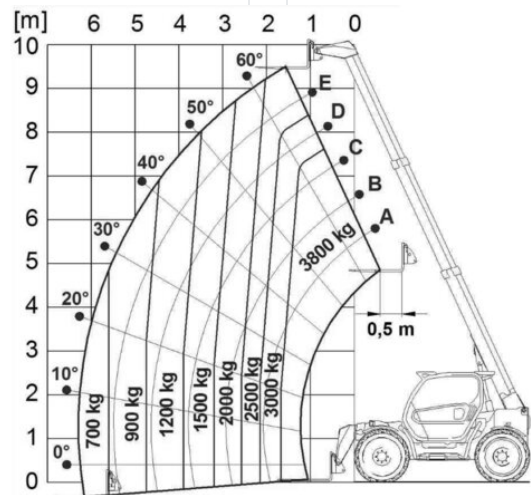

# Teleskopstapler MTS 38.10

### Produkteigenschaften

- Geländegängig
- Dieselallrad-Antrieb
- Inkl. 1,20 m lange Lastgabeln
- Zubehör erhältlich

### Beschreibung

Mit dem MTS 38.10 können Sie 3,8 Tonnen befördern, Material oder Waren auf 9,60 m heben und auf 6,30 m austeleskopieren. Dank Seitenschub und Niveaueausgleich können Lasten punktgenau positioniert werden. Anbauteile funktionieren den Stapler schnell z. B. zum Kran um. Allradlenkung und kleiner Wendekreis sorgen für rasches Manövrieren. Mit dem Hundegang kann das Gerät seitlich versetzt werden ohne dabei auszuscheren. Allrad und Stollenreifen ermöglichen Fahrten in unwegsamem Gelände. Die Panoramakabine bietet Rundumblick für mehr Sicherheit.

### Technische Daten

|   |               |
|---|---------------|
| <b>Hubhöhe</b>                              | 9,6 m         |
| <b>Tragkraft</b>                            | 3.800 kg      |
| <b>Hubhöhe bei voller Tragkraft</b>         | 7 m           |
| <b>Tragkraft bei voller Hubhöhe</b>         | 2.500 kg      |
| <b>Reichweite bei voller Tragkraft</b>      | 1,6 m         |
| <b>Max. Tragkraft bei voller Reichweite</b> | 700 kg        |
| <b>Transportlänge</b>                       | 4,49 m        |
| <b>Transportbreite</b>                      | 2,25 m        |
| <b>Gerätehöhe</b>                           | 2,53 m        |
| <b>Gewicht</b>                              | 8.350 kg      |
| <b>Antrieb</b>                              | Diesel-Allrad |