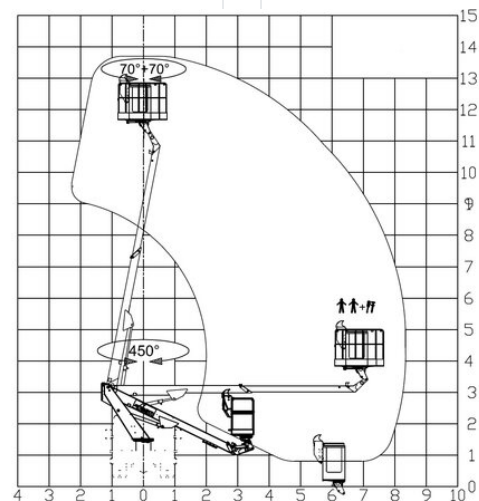

### Beschreibung

Mit dem kompakten MTG 14 können Sie mühelos mit 200 kg Tragkraft eine Arbeitshöhe von 13,80 m erreichen. Die vollhydraulische Abstützung ist kinderleicht zu Bedienen und ermöglicht ein schnelles unkompliziertes Aufstellen des Gerätes am Arbeitsort. Das kompakte Fahrzeug ist durch seine geringe Länge sehr wendig und darf mit dem „normalen“ B-Führerschein gelenkt werden. Auf der Ladefläche kann Material zum Einsatzort mitgenommen werden. Durch den einfachen Aufbau (nur Teleskop) kann der Korb rasch in die gewünschte Position gebracht werden.

### Technische Daten

<b>maximale Arbeitshöhe</b>	13,8 m
<b>maximale Plattformhöhe</b>	11,8 m
<b>Plattformbreite</b>	1,4 m
<b>Plattform-Länge</b>	0,7 m
<b>Tragkraft</b>	200 kg
<b>Abstützbreite</b>	2,3 m
<b>Transportlänge</b>	6,68 m
<b>Transportbreite</b>	2,21 m
<b>Gerätehöhe</b>	2,98 m
<b>Gewicht</b>	3.490 kg