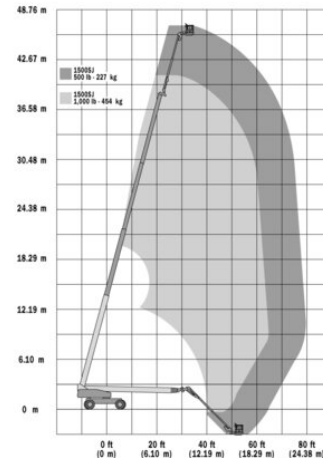

# Teleskop- Arbeitsbühne MT 477DA

## Teleskoparbeitsbühnen

### Beschreibung

Mit der MT 477DA erreichen Sie bei einer besonders hohen Tragkraft von 450 kg, 47,75 m Arbeitshöhe. Durch den einfachen Aufbau (nur Teleskop) kann der Arbeitskorb rasch in die gewünschte Arbeitsposition gebracht, und dank des teleskopierbaren Korbbarmes besonders flexibel positioniert werden. Der kraftvolle Allradantrieb, Stollenreifen und eine Pendelachse ermöglichen es Ihnen auch schwer zugängliche Arbeitsbereiche im Gelände anfahren zu können. Durch Fahren in voller Höhe können unterschiedliche Arbeitspunkte schnell erreicht werden.

### Technische Daten

<b>maximale Arbeitshöhe</b>	47,75 m
<b>maximale Plattformhöhe</b>	45,75 m
<b>Schwenkbereich</b>	endlos
<b>Plattform-Länge</b>	2,45 m
<b>Plattformbreite</b>	0,92 m
<b>Tragkraft</b>	450 kg
<b>Korbdrehung</b>	2 x 85°
<b>Transportlänge</b>	13,1 m
<b>Transportbreite</b>	2,49 m
<b>Gerätehöhe</b>	3,03 m
<b>Gewicht</b>	21.560 kg
<b>Antrieb</b>	Diesel - Allrad
<b>Schrägstellung quer</b>	4 °
<b>Schrägstellung längs</b>	4 °