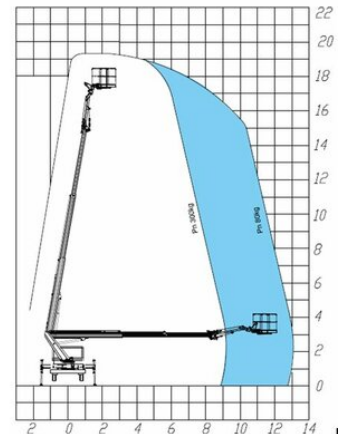

LKW-Arbeitsbühne MTG 19,5KI

LKW Arbeitsbühnen

Produkteigenschaften

- Zum Selbstfahren mit Führerschein "B"
- 230 V Steckdose im Korb
- Luft- oder Wasserhochdruckanschluss im Korb
- doppelte Isolierung bis 1000 V
- mit Korbarm

Beschreibung

Mit dem kompakten MTG 19,5KI können Sie mühelos mit 300 kg Tragkraft eine Arbeitshöhe von 19,35 m erreichen. Ein Korbarm sorgt dabei für maximale Flexibilität. Dank der automatischen Abstütz-Nivellierung kann das Gerät auch auf unebenem Untergrund einfach, schnell und sicher zum Einsatz gebracht werden. Der Arbeitskorb ist gegen 1.000 Volt isoliert! Sie können daher nach obligatorischer Isolationsprüfung „Arbeiten unter Spannung“ durchführen. Auf der Ladefläche des kompakten Fahrzeuges kann Material zum Einsatzort mitgenommen werden.

Technische Daten

maximale Arbeitshöhe	19,35 m
maximale Plattformhöhe	17,35 m
Schwenkbereich	2 x 350°
Plattformbreite	0,769 m
Plattform-Länge	1,39 m
Tragkraft	300 kg
Korbdrehung	2 x 90°
Abstützbreite beidseitig	3,95 m
Transportlänge	7,04 m
Transportbreite	2,2 m
Gerätehöhe	3,1 m