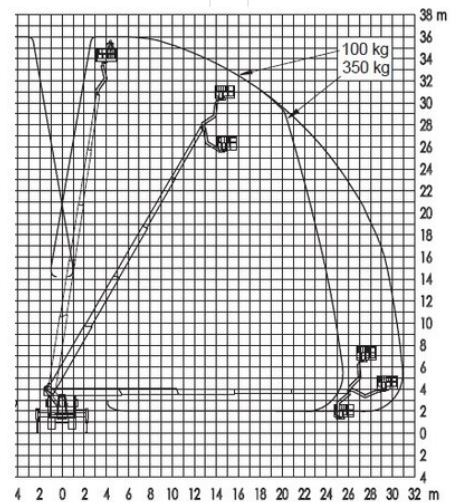

# LKW-Arbeitsbühne MTG 36AI

LKW Arbeitsbühnen

## Beschreibung

Mit dem kraftvollen MTG 36AI können Sie mühelos mit 320 kg Tragkraft eine Arbeitshöhe von 36 m erreichen. Ein Korbarm sorgt für maximale Flexibilität. Dank isoliertem Korb sind „Arbeiten unter Spannung“ nach obligatorischer Isolationsprüfung möglich. Mit der variablen Abstützung können die Stützenausleger stufenlos ausgefahren werden um, je nach Platzangebot, die maximale Performance des Arbeitsbereiches nutzen zu können. Dank 4WD, Diff.-Sperrung und viel Bodenfreiheit kann der MAN auch schwer zugängliche Einsatzorte erreichen (z.B. Baumschnitt).

## Technische Daten

<b>maximale Arbeitshöhe</b>	36 m
<b>maximale Plattformhöhe</b>	34,2 m
<b>Schwenkbereich</b>	500°
<b>Plattformbreite</b>	2,1 m
<b>Plattform-Länge</b>	0,86 m
<b>Tragkraft</b>	350 kg
<b>Korbdrehung</b>	2 x 90°
<b>minimale Abstützbreite</b>	2,54 m
<b>Abstützbreite beidseitig</b>	4,77 m
<b>Transportlänge</b>	9,6 m
<b>Transportbreite</b>	2,54 m
<b>Gerätehöhe</b>	3,87 m
<b>Gewicht</b>	18.000 kg