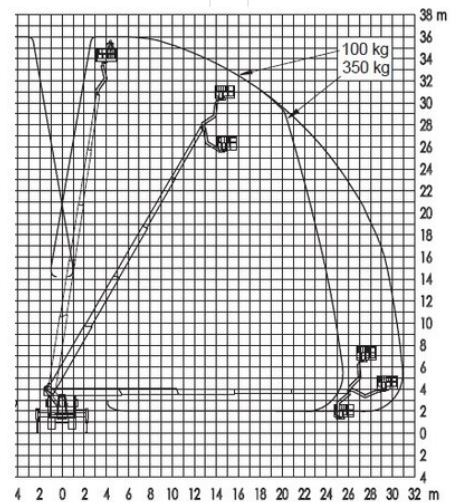

# LKW-Arbeitsbühne MTG 36AI

LKW Arbeitsbühnen

## Beschreibung

Mit dem kraftvollen MTG 36AI können Sie mühelos mit 320 kg Tragkraft eine Arbeitshöhe von 36 m erreichen. Ein Korbarm sorgt für maximale Flexibilität. Dank isoliertem Korb sind „Arbeiten unter Spannung“ nach obligatorischer Isolationsprüfung möglich. Mit der variablen Abstützung können die Stützensausleger stufenlos ausgefahren werden um, je nach Platzangebot, die maximale Performance des Arbeitsbereiches nutzen zu können. Dank 4WD, Diff.-Sperrung und viel Bodenfreiheit kann der MAN auch schwer zugängliche Einsatzorte erreichen (z.B. Baumschnitt).

## Technische Daten

<b>maximale Arbeitshöhe</b>	36 m
<b>maximale Plattformhöhe</b>	34,2 m
<b>Schwenkbereich</b>	500°
<b>Plattformbreite</b>	2,1 m
<b>Plattform-Länge</b>	0,86 m
<b>Tragkraft</b>	350 kg
<b>Korbdrehung</b>	2 x 90°
<b>minimale Abstützbreite</b>	2,54 m
<b>Abstützbreite beidseitig</b>	4,77 m
<b>Transportlänge</b>	9,6 m
<b>Transportbreite</b>	2,54 m
<b>Gerätehöhe</b>	3,87 m
<b>Gewicht</b>	18.000 kg