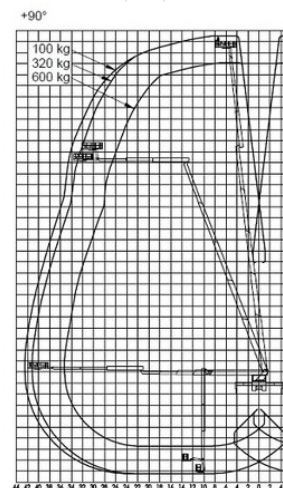

LKW-Arbeitsbühne MTG 65

LKW Arbeitsbühnen

Produkteigenschaften

- Mit Bedienungsmann
- Drehbarer Arbeitskorb/Korbarm
- 230/400 V Steckdose im Korb
- Luft- und Wasserhochdruckleitung
- Generator für 230/400 V

Beschreibung

Unser erfahrenes Bedienpersonal bringt Sie im großen Arbeitskorb, der sogar auf 4 m verbreitert werden kann, schnell und sicher mit bis zu 580 kg Tragkraft auf 65 m Arbeitshöhe. Zum Heben von schweren Teilen kann der MTG 65 mit dem Powerliftsystem ausgestattet werden. Die Druckluft- bzw. Wasseranschlüsse im Korb können u. A. bei Reinigungsarbeiten an Fassaden genutzt werden. Durch einen langen teleskopierbaren Korbarm in Kombination mit einem 360° drehbarem Arbeitskorb können auch schwer zugängliche Areale wie Gebäuderückseiten erreicht werden.

Technische Daten

maximale Arbeitshöhe	65 m
maximale Plattformhöhe	63 m
Schwenkbereich	2 x 250°
Plattformbreite	2,44 m
Plattform-Länge	1 m
Tragkraft	580 kg
Korbdrehung	2 x 220°
Abstützbreite beidseitig	8,97 m
Transportlänge	12 m
Transportbreite	2,55 m
Gerätehöhe	3,94 m
Gewicht	30.880 kg