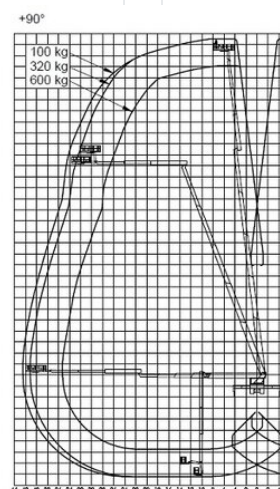

## Technische Daten

<b>maximale Arbeitshöhe</b>	65 m
<b>maximale Plattformhöhe</b>	63 m
<b>Schwenkbereich</b>	2 x 250°
<b>Plattformbreite</b>	2,44 m
<b>Plattform-Länge</b>	1 m
<b>Tragkraft</b>	580 kg
<b>Korbdrehung</b>	2 x 220°
<b>Abstützbreite beidseitig</b>	8,97 m
<b>Transportlänge</b>	12 m
<b>Transportbreite</b>	2,55 m
<b>Gerätehöhe</b>	3,94 m
<b>Gewicht</b>	30.880 kg