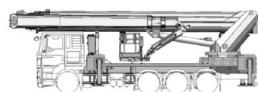

# LKW-Arbeitsbühne MTG 65

LKW Arbeitsbühnen

## Produkteigenschaften

- Mit Bedienungsmann
- Drehbarer Arbeitskorb/Korbarm
- 230/400 V Steckdose im Korb
- Luft- und Wasserhochdruckleitung
- Generator für 230/400 V

## Beschreibung

Unser erfahrenes Bedienpersonal bringt Sie im großen Arbeitskorb, der sogar auf 4 m verbreitert werden kann, schnell und sicher mit bis zu 580 kg Tragkraft auf 65 m Arbeitshöhe. Zum Heben von schweren Teilen kann der MTG 65 mit dem Powerliftsystem ausgestattet werden. Die Druckluft- bzw. Wasseranschlüsse im Korb können u. A. bei Reinigungsarbeiten an Fassaden genutzt werden. Durch einen langen teleskopierbaren Korbarm in Kombination mit einem 360° drehbarem Arbeitskorb können auch schwer zugängliche Areale wie Gebäuderückseiten erreicht werden.