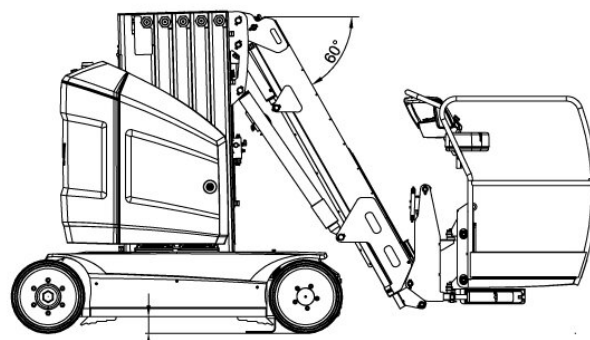

Personallift MT 127N

Spezialarbeitsbühnen

Produkteigenschaften

- Batteriebetrieben
- Ohne Abstützungen
- Mit abriebfreien Weißreifen
- ideal für schwer erreichbare Bereiche

Beschreibung

Mit der kompakten MT 127N erreichen Sie 12,65 m. Arbeitshöhe bei 200 kg Tragkraft. Der Korbarm ermöglicht es Ihnen Hindernisse 6 m weit zu übergreifen (z. B. Fertigungsmaschinen in Hallen). Die abriebfesten Weißreifen hinterlassen keinerlei Spuren am Boden. Der leise Batterieantrieb sorgt für entspanntes Arbeiten. Großer Lenkeinschlag, kompakte Abmessungen und überhangfreies Schwenken ermöglichen punktgenaues Manövrieren und das Arbeiten in engsten Bereichen. Die MT 127N ist das optimale Gerät für Instandhaltungsarbeiten in Industriebetrieben.

Technische Daten

maximale Arbeitshöhe	12,65 m
maximale Plattformhöhe	10,65 m
Schwenkbereich	345°
Plattform-Länge	1,05 m
Plattformbreite	0,7 m
Tragkraft	200 kg
Transportlänge	3,65 m
Transportbreite	1,2 m
Gerätehöhe	1,99 m
Gewicht	4.900 kg
Antrieb	Batterie