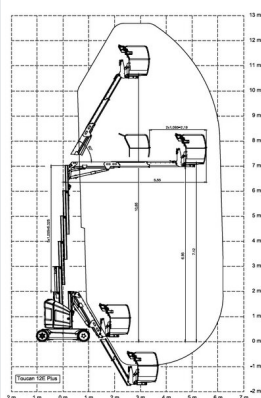

Personallift MT 127N

Spezialarbeitsbühnen

Produkteigenschaften

- Batteriebetrieben
- Ohne Abstützungen
- Mit abriebfreien Weißreifen
- ideal für schwer erreichbare Bereiche

Beschreibung

Mit der kompakten MT 127N erreichen Sie 12,65 m. Arbeitshöhe bei 200 kg Tragkraft. Der Korbarm ermöglicht es Ihnen Hindernisse 6 m weit zu übergreifen (z. B. Fertigungsmaschinen in Hallen). Die abriebfesten Weißreifen hinterlassen keinerlei Spuren am Boden. Der leise Batterieantrieb sorgt für entspanntes Arbeiten. Großer Lenkeinschlag, kompakte Abmessungen und überhangfreies Schwenken ermöglichen punktgenaues Manövrieren und das Arbeiten in engsten Bereichen. Die MT 127N ist das optimale Gerät für Instandhaltungsarbeiten in Industriebetrieben.

Technische Daten

maximale Arbeitshöhe	12,65 m
maximale Plattformhöhe	10,65 m
Schwenkbereich	345°
Plattform-Länge	1,05 m
Plattformbreite	0,7 m
Tragkraft	200 kg
Transportlänge	3,65 m
Transportbreite	1,2 m
Gerätehöhe	1,99 m
Gewicht	4.900 kg
Antrieb	Batterie