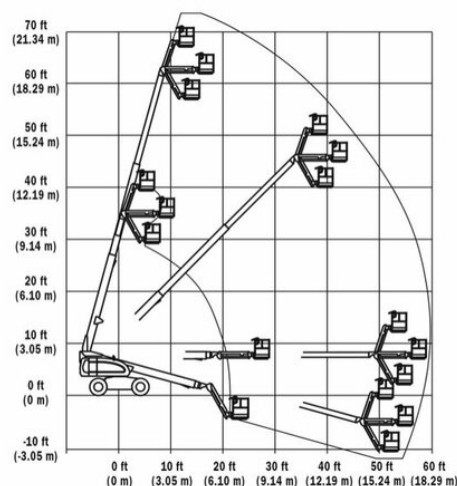

Teleskop- Arbeitsbühne MT 220DA+

Teleskoparbeitsbühnen

Produkteigenschaften

- Ohne Abstützungen
- Mit drehbarem Arbeitskorb
- Geländegängig
- Mit Korbarm
- Dieselallrad-Antrieb

Beschreibung

Mit der MT 220DA+ erreichen Sie 20,20 m Arbeitshöhe bei 250 kg Tragkraft. Durch den einfachen Aufbau (nur Teleskop) kann der Arbeitskorb rasch in die gewünschte Arbeitsposition gebracht werden. Dabei sorgt ein Korbarm für hohe Flexibilität bei der Positionierung des Arbeitskorbes. Der kraftvolle 4WD-Dieselantrieb, Stollenreifen und eine Pendelachse ermöglichen es Ihnen auch schwer zugängliche Arbeitsbereiche im Gelände anfahren zu können. Durch Fahren in voller Höhe können unterschiedliche Arbeitspunkte schnell erreicht werden.

Technische Daten

maximale Arbeitshöhe	22 m
maximale Plattformhöhe	20 m
Schwenkbereich	endlos
Plattform-Länge	2,42 m
Plattformbreite	0,91 m
Tragkraft	250 kg
Korbdrehung	2 x 90°
Transportlänge	10,78 m
Transportbreite	2,48 m
Gerätehöhe	2,61 m
Gewicht	12.140 kg
Antrieb	Diesel-Allrad