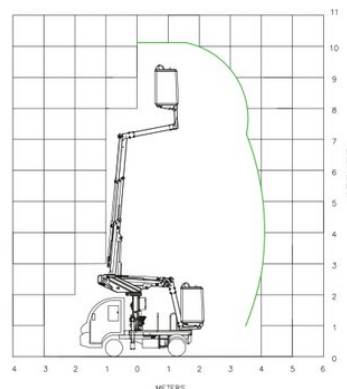

LKW-Arbeitsbühne MTG 10E

LKW Arbeitsbühnen

Produkteigenschaften

- Zum Selbstfahren mit Führerschein "B"
- Lärm- und emissionsfrei
- Batteriebetrieben

Beschreibung

Mit dem vollelektrischen MTG 10E können Sie, ohne abstützen zu müssen, schnell eine Arbeitshöhe von 10 m erreichen. Da sowohl die Arbeitsbühne, als auch das Fahrzeug elektrisch angetrieben und deshalb emissionsfrei und nahezu lautlos sind, eignet sich das Gerät besonders für Arbeiten in sensiblen Bereichen wie Parks, Krankenhausanlagen oder Altersheimen. Die kompakten Abmessungen machen das Gerät sehr wendig und ermöglichen die Zufahrt auf Gehwegen oder in schmale Einfahrten. Der PKW mit Automatik ist auch für ungeübte Fahrer leicht zu handeln.

K20
10m

Technische Daten

maximale Arbeitshöhe	10 m
maximale Plattformhöhe	8 m
Schwenkbereich	420°
Plattformbreite	0,8 m
Plattform-Länge	0,75 m
Tragkraft	120 kg
Abstützbreite	0 m
Transportlänge	5,1 m
Transportbreite	1,73 m
Gerätehöhe	2,55 m
Gewicht	2.080 kg