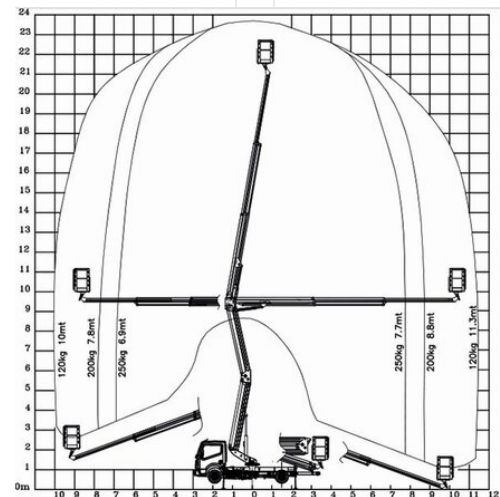

# LKW-Arbeitsbühne MTG 24B

### Beschreibung

Mit dem leichten, kompakten MTG 24B können Sie mühelos mit 250 kg Tragkraft eine Arbeitshöhe von 23,6 m erreichen. Dank des Gelenkarmes können Hindernisse bis zu einer Störkantenhöhe von 9 Metern überwunden werden. Dank der automatischen Abstütz-Nivellierung kann das Gerät auch auf unebenem Untergrund einfach, schnell und sicher zum Einsatz gebracht werden. Der komfortable Mercedes Sprinter darf mit dem „normalen“ B-Führerschein gelenkt werden. Auf der Ladefläche kann Material zum Einsatzort mitgenommen werden.

### Technische Daten

<b>maximale Arbeitshöhe</b>	23,6 m
<b>maximale Plattformhöhe</b>	21,6 m
<b>Schwenkbereich</b>	450°
<b>Plattformbreite</b>	0,7 m
<b>Plattform-Länge</b>	1,4 m
<b>Tragkraft</b>	250 kg
<b>Korbdrehung</b>	2x 60°
<b>Abstützbreite beidseitig</b>	3 m
<b>Transportlänge</b>	7,53 m
<b>Transportbreite</b>	2,24 m
<b>Gerätehöhe</b>	2,9 m
<b>Gewicht</b>	3.350 kg