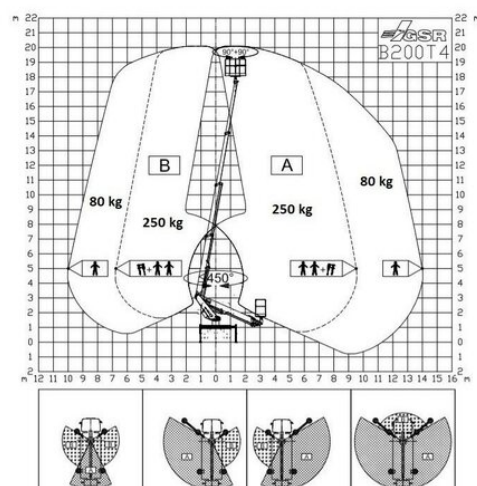

### Beschreibung

Mit dem leichten, kompakten MTG 20 können Sie mühelos mit 250 kg Tragkraft eine Arbeitshöhe von 20 m erreichen. Dank der automatischen Abstütz-Nivellierung kann das Gerät auch auf unebenem Untergrund einfach, schnell und sicher zum Einsatz gebracht werden. Der komfortable Mercedes Sprinter darf mit dem „normalen“ B-Führerschein gelenkt werden. Auf der Ladefläche kann Material zum Einsatzort mitgenommen werden. Durch den einfachen Aufbau (nur Teleskop) kann der Korb rasch in die gewünschte Arbeitsposition gebracht werden.

### Technische Daten

<b>maximale Arbeitshöhe</b>	20 m
<b>maximale Plattformhöhe</b>	18 m
<b>Schwenkbereich</b>	450°
<b>Plattformbreite</b>	1,4 m
<b>Plattform-Länge</b>	0,7 m
<b>Tragkraft</b>	250 kg
<b>Korbdrehung</b>	2x 90 °
<b>minimale Abstützbreite</b>	2,2 m
<b>Abstützbreite beidseitig</b>	3,3 m
<b>Transportlänge</b>	7,33 m
<b>Transportbreite</b>	2,16 m
<b>Gerätehöhe</b>	2,95 m
<b>Gewicht</b>	3.350 kg