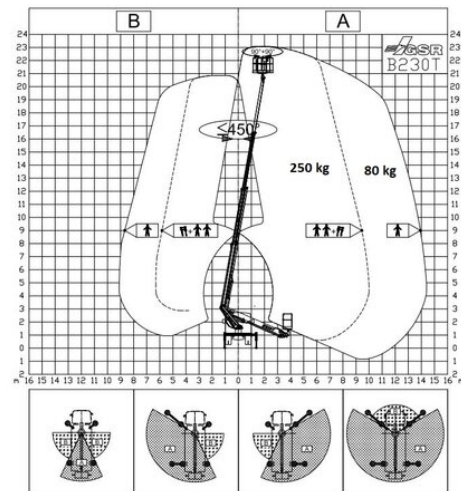

### Beschreibung

Mit dem leichten, kompakten MTG 23 können Sie mühelos mit 250 kg Tragkraft eine Arbeitshöhe von 23 m erreichen. Dank der automatischen Abstütz-Nivellierung kann das Gerät auch auf unebenem Untergrund einfach, schnell und sicher zum Einsatz gebracht werden. Der komfortable Mercedes Sprinter darf mit dem „normalen“ B-Führerschein gelenkt werden. Auf der Ladefläche kann Material zum Einsatzort mitgenommen werden. Durch den einfachen Aufbau (nur Teleskop) kann der Korb rasch in die gewünschte Arbeitsposition gebracht werden.

### Technische Daten

<b>maximale Arbeitshöhe</b>	23 m
<b>maximale Plattformhöhe</b>	21 m
<b>Schwenkbereich</b>	450°
<b>Plattformbreite</b>	1,4 m
<b>Plattform-Länge</b>	0,7 m
<b>Tragkraft</b>	250 kg
<b>Korbdrehung</b>	+/- 90°
<b>Abstützbreite</b>	3,3 m
<b>Abstützbreite beidseitig</b>	3,3 m
<b>Transportlänge</b>	7,9 m
<b>Transportbreite</b>	2,2 m
<b>Gerätehöhe</b>	3 m
<b>Gewicht</b>	3.350 kg