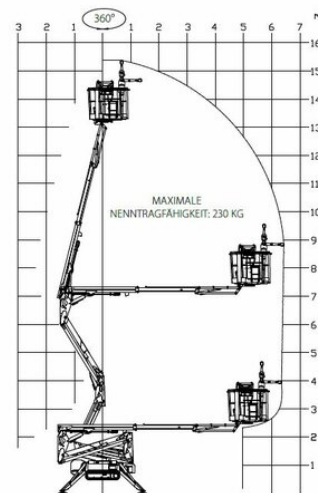

Raupenteleskop- Arbeitsbühne MT 153RB

Spezialarbeitsbühnen

Produkteigenschaften

- Auf Kettenfahrwerk mit Stützen
- Abriebfreie Gummiketten
- Mit Korbarm
- Abstützung in Hanglage möglich

Beschreibung

Mit der kompakten MT 153RB erreichen Sie 15,3 m Arbeitshöhe mit 230 kg Tragkraft. Gelenk- und Korbarm ermöglichen die flexible Positionierung des Arbeitskorbes. Die vollhydraulische Abstützung sorgt für unkompliziertes Aufstellen am Arbeitsort. Das Raupenfahrwerk ermöglicht es schwer zugängliche Arbeitsbereiche im Gelände anfahren zu können. Die weißen, abriebfesten Raupenkettens hinterlassen auf heiklen Böden keinerlei Spuren und reduzieren den Bodendruck, wodurch auch über bedingt tragfähigen Untergrund wie Wiese gefahren werden kann.

Technische Daten

maximale Arbeitshöhe	15,3 m
maximale Plattformhöhe	13,3 m
Schwenkbereich	360°
Plattform-Länge	0,6 m
Plattformbreite	1,3 m
Tragkraft	230 kg
Korbdrehung	0
Abstützbreite	3,4 m
Transportlänge	4,03 m
Transportbreite	1,48 m
Gerätehöhe	2 m
Gewicht	2.080 kg
Antrieb	Batterie