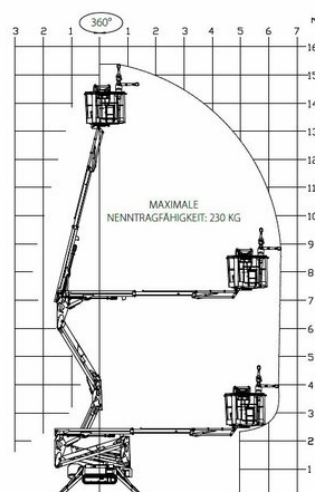

Raupenteleskop- Arbeitsbühne MT 153RB

Spezialarbeitsbühnen

Produkteigenschaften

- Auf Kettenfahrwerk mit Stützen
- Abriebfreie Gummiketten
- Mit Korbarm
- Abstützung in Hanglage möglich

Beschreibung

Mit der kompakten MT 153RB erreichen Sie 15,3 m Arbeitshöhe mit 230 kg Tragkraft. Gelenk- und Korbarm ermöglichen die flexible Positionierung des Arbeitskorbes. Die vollhydraulische Abstützung sorgt für unkompliziertes Aufstellen am Arbeitsort. Das Raupenfahrwerk ermöglicht es schwer zugängliche Arbeitsbereiche im Gelände anfahren zu können. Die weißen, abriebfesten Raupenkettens hinterlassen auf heiklen Böden keinerlei Spuren und reduzieren den Bodendruck, wodurch auch über bedingt tragfähigen Untergrund wie Wiese gefahren werden kann.

Technische Daten

maximale Arbeitshöhe	15,3 m
maximale Plattformhöhe	13,3 m
Schwenkbereich	360°
Plattform-Länge	0,6 m
Plattformbreite	1,3 m
Tragkraft	230 kg
Korbdrehung	0
Abstützbreite	3,4 m
Transportlänge	4,03 m
Transportbreite	1,48 m
Gerätehöhe	2 m
Gewicht	2.080 kg
Antrieb	Batterie