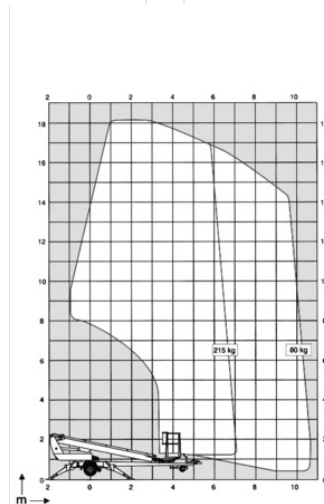

### Technical data

<b>Max. Working Height</b>	18 m
<b>Max. Platform Height</b>	16 m
<b>Platform length</b>	0.7 m
<b>Platform width</b>	1.2 m
<b>Platform rotation</b>	2 x 45°
<b>Stabiliser width</b>	4.3 m
<b>Transport length</b>	7.6 m
<b>Transport width</b>	1.77 m
<b>Height</b>	2.2 m
<b>Gross weight</b>	1,790 kg
<b>Drive</b>	230 V / Batterie