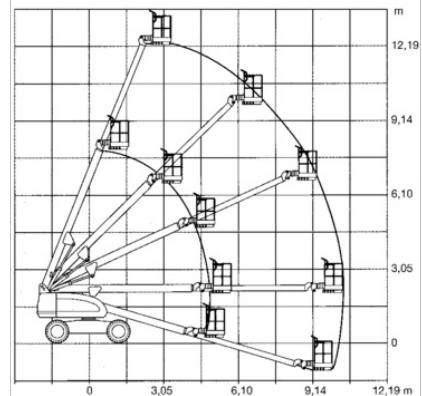

## Technical data

<b>Max. Working Height</b>	14.24 m
<b>Max. Platform Height</b>	12.24 m
<b>Slewing</b>	endlos
<b>Platform length</b>	1.8 m
<b>Platform width</b>	0.77 m
<b>Capacity</b>	230 kg
<b>Platform rotation</b>	2 x 90°
<b>Transport length</b>	7.3 m
<b>Transport width</b>	2.35 m
<b>Height</b>	2.4 m
<b>Gross weight</b>	6,155 kg
<b>Drive</b>	Diesel-Allrad
<b>Inclination across</b>	4 °
<b>Inclination along</b>	4 °