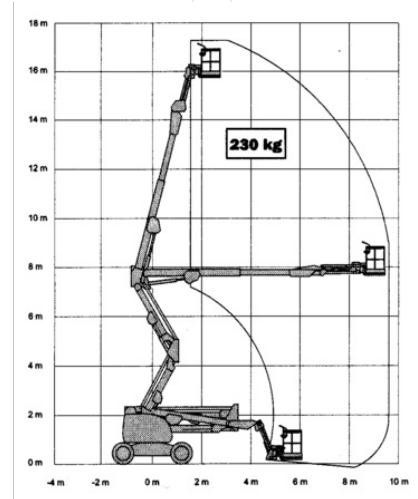

# Articulated Boom Lift MT 178DAJ

### Technical data

<b>Max. Working Height</b>	17.8 m
<b>Max. Platform Height</b>	15.8 m
<b>Slewing</b>	360°
<b>Platform length</b>	184 m
<b>Platform width</b>	0.76 m
<b>Capacity</b>	230 kg
<b>Platform rotation</b>	2 x 90°
<b>Transport length</b>	7.68 m
<b>Transport width</b>	2.38 m
<b>Height</b>	2.26 m
<b>Gross weight</b>	7,655 kg
<b>Drive</b>	Diesel-Allrad
<b>Inclination across</b>	4 °
<b>Inclination along</b>	4 °