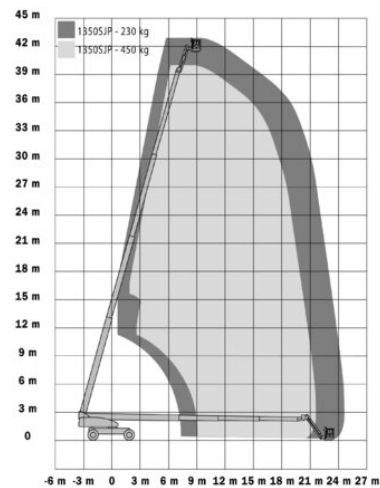

# Telescopic Boom Lift MT 431DA

### Technical data

<b>Max. Working Height</b>	43.15 m
<b>Max. Platform Height</b>	41.15 m
<b>Slewing</b>	endlos
<b>Platform length</b>	2.44 m
<b>Platform width</b>	0.92 m
<b>Capacity</b>	450 kg
<b>Platform rotation</b>	2x90° + 2x90° Korbarn
<b>Transport length</b>	11.86 m
<b>Transport width</b>	2.5 m
<b>Height</b>	3.05 m
<b>Gross weight</b>	20,300 kg
<b>Drive</b>	Diesel-Allrad
<b>Inclination across</b>	5 °
<b>Inclination along</b>	5 °