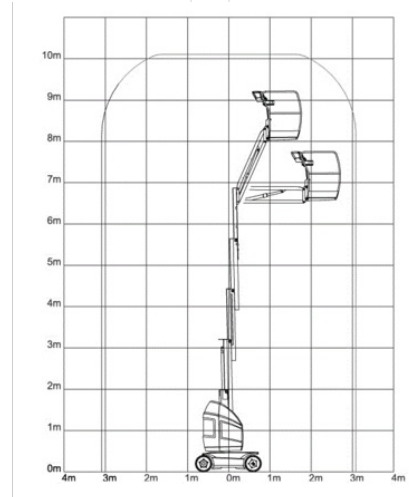

Personal Lift MT 101N

Special-Purpose Work Platforms

Product features

- Battery drive
- Without outriggers

Technical data

Max. Working Height	10.1 m
Max. Platform Height	8.1 m
Slewing	2x180°
Platform length	0.9 m
Platform width	0.7 m
Capacity	200 kg
Transport length	2.82 m
Transport width	0.99 m
Height	1.99 m
Gross weight	2,990 kg
Drive	Batterie

SALZBURG Bayernstraße 47, 5071 Wals | Phone 0043 / 662 / 85 45 74 | salzburg@maltech.com

VIENNA Laxenburgerstraße 246B, 1230 Wien | Phone 0043 / 1 / 616 22 44 | wien@maltech.com

GRAZ Industriezeile 1, 8401 Kalsdorf | Phone 0043 / 3135 / 53 202 | graz@maltech.com

HALL IN TYROL Schlöglstraße 24, 6060 Hall in Tirol | Phone 0043 / 5223 / 52 022 | hall@maltech.com

LINZ Gewerbepark 11, 4052 Ansfelden | Phone 0043 / 7229 / 79 655 | linz@maltech.com

ST. PÖLTEN Hugo von Hofmannsthalstraße 4, 3100 St. Pölten | Phone 0043 / 1 / 616 22 44 | stpoelten@maltech.com

GYŐR | DEBRECEN | BUDAPEST | BRATISLAVA | KOSICE