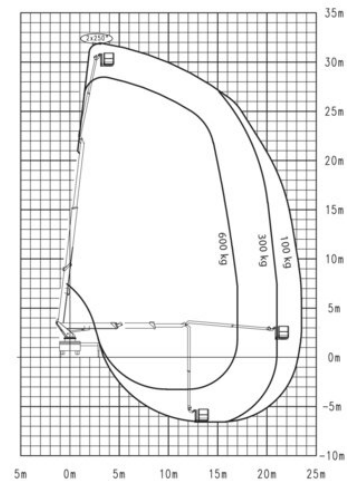

### Technical data

<b>Max. Working Height</b>	32 m
<b>Max. Platform Height</b>	30 m
<b>Slewing</b>	540°
<b>Platform width</b>	1.05 m
<b>Platform length</b>	3.88 m
<b>Capacity</b>	600 kg
<b>Platform rotation</b>	2 x 85°
<b>Min. Stabilizer Width</b>	2.51 m
<b>Stabiliser width both sides</b>	6.2 m
<b>Transport length</b>	8.4 m
<b>Transport width</b>	2.5 m
<b>Height</b>	3.54 m
<b>Gross weight</b>	11,700 kg