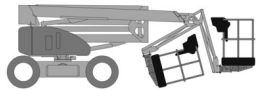

### Technical data

<b>Max. Working Height</b>	17 m
<b>Max. Platform Height</b>	15 m
<b>Slewing</b>	360°
<b>Platform length</b>	1.8 m
<b>Platform width</b>	0.85 m
<b>Capacity</b>	225 kg
<b>Platform rotation</b>	2x85°
<b>Transport length</b>	6.35 m
<b>Transport width</b>	2 m
<b>Height</b>	2.1 m
<b>Gross weight</b>	5,100 kg
<b>Drive</b>	Diesel u. E-Motor
<b>Inclination across</b>	4 °
<b>Inclination along</b>	4 °