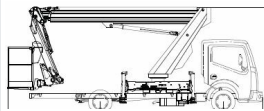

### Technical data

<b>Max. Working Height</b>	19.35 m
<b>Max. Platform Height</b>	17.35 m
<b>Slewing</b>	2 x 350°
<b>Platform width</b>	0.769 m
<b>Platform length</b>	1.39 m
<b>Capacity</b>	300 kg
<b>Platform rotation</b>	2 x 90°
<b>Stabiliser width both sides</b>	3.95 m
<b>Transport length</b>	7.04 m
<b>Transport width</b>	2.2 m
<b>Height</b>	3.1 m