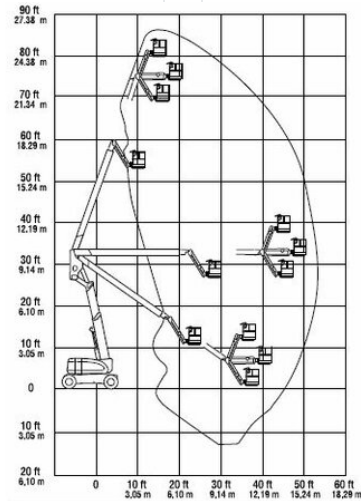

# Articulated Boom Lift MT 263HA

### Technical data

<b>Max. Working Height</b>	26.38 m
<b>Max. Platform Height</b>	24.38 m
<b>Slewing</b>	360°
<b>Platform length</b>	1.83 m
<b>Platform width</b>	0.9 m
<b>Capacity</b>	230 kg
<b>Platform rotation</b>	2 x 90°
<b>Transport length</b>	11.13 m
<b>Transport width</b>	2.49 m
<b>Height</b>	2.65 m
<b>Gross weight</b>	16,111 kg
<b>Drive</b>	Dieselallrad und Batterie
<b>Inclination across</b>	4 °
<b>Inclination along</b>	4 °