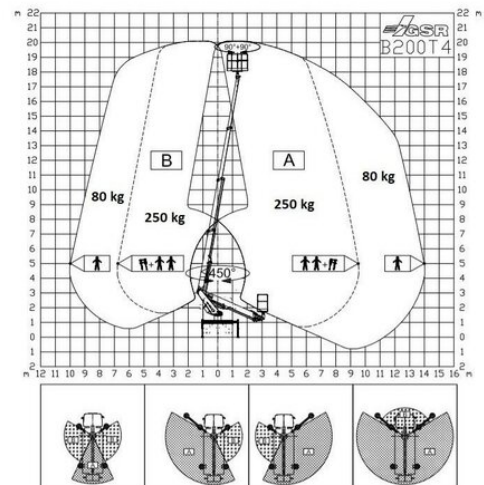

### Technical data

<b>Max. Working Height</b>	20 m
<b>Max. Platform Height</b>	18 m
<b>Slewing</b>	450°
<b>Platform width</b>	1.4 m
<b>Platform length</b>	0.7 m
<b>Capacity</b>	250 kg
<b>Platform rotation</b>	2x 90 °
<b>Min. Stabilizer Width</b>	2.2 m
<b>Stabiliser width both sides</b>	3.3 m
<b>Transport length</b>	7.33 m
<b>Transport width</b>	2.16 m
<b>Height</b>	2.95 m
<b>Gross weight</b>	3,350 kg