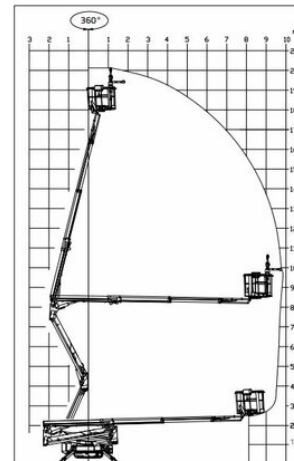

## Technical data

<b>Max. Working Height</b>	20.05 m
<b>Max. Platform Height</b>	18.05 m
<b>Slewing</b>	360°
<b>Platform length</b>	0.56 m
<b>Platform width</b>	1.24 m
<b>Capacity</b>	230 kg
<b>Platform rotation</b>	2x62°
<b>Stabiliser width</b>	3.4 m
<b>Transport length</b>	6.28 m
<b>Transport width</b>	1.3 m
<b>Height</b>	2 m
<b>Gross weight</b>	3,030 kg
<b>Drive</b>	Diesel od. 230 V