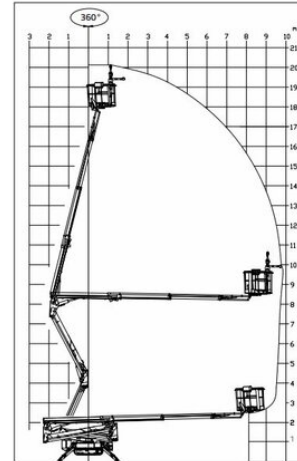

## Technical data

<b>Max. Working Height</b>	20.05 m
<b>Max. Platform Height</b>	18.05 m
<b>Slewing</b>	360°
<b>Platform length</b>	0.56 m
<b>Platform width</b>	1.24 m
<b>Capacity</b>	230 kg
<b>Platform rotation</b>	2x62°
<b>Stabiliser width</b>	3.4 m
<b>Transport length</b>	6.28 m
<b>Transport width</b>	1.3 m
<b>Height</b>	2 m
<b>Gross weight</b>	3,030 kg
<b>Drive</b>	Diesel od. 230 V