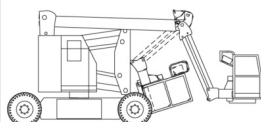

# Teleszkópkaros munkaállványok HT 126N

Teleszkópkaros munkaállványok

## Termék tulajdonságok

- Akkumulátoros üzemmód
- Kitalpalás nélkül
- Nyomot nem hagyó fehér gumikkal
- Kosárkarral