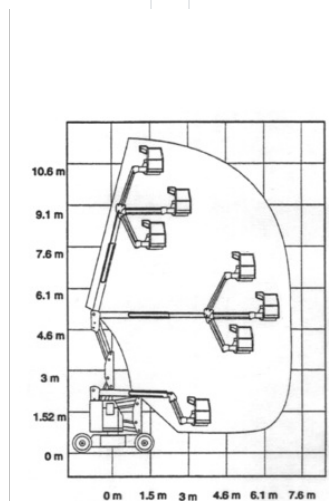

# Teleszkópkaros munkaállványok HT 126N

Teleszkópkaros munkaállványok

## Műszaki adatok

<b>Maximális munkamagasság</b>	12,5 m
<b>Maximális platformmagasság</b>	10,5 m
<b>Forgási tartomány</b>	360°
<b>Platform hosszúság</b>	1,36 m
<b>Platform szélesség</b>	0,75 m
<b>Kapacitás</b>	227 kg
<b>Kosárforgatás</b>	90°
<b>Szállítási hosszúság</b>	4,05 m
<b>Szállítási szélesség</b>	1,48 m
<b>Magasság</b>	2,01 m
<b>Súly</b>	5 216 kg
<b>Meghajtás</b>	Batterie
<b>Dőlés keresztirányban</b>	2,5 °
<b>Dőlés hosszirányban</b>	4,5 °