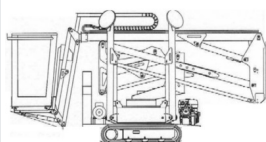

## Termék tulajdonságok

- Gumiláncotalp, kitalpalókkal
- Nyomot nem hagyó gumikkal/gumiláncotalppal
- Kosárkarral
- Lehetséges a lejtőn való letalpalás

## Műszaki adatok

<b>Maximális munkamagasság</b>	14 m
<b>Maximális platformmagasság</b>	12 m
<b>Forgási tartomány</b>	300°
<b>Platform hosszúság</b>	0,8 m
<b>Platform szélesség</b>	0,8 m
<b>Kapacitás</b>	120 kg
<b>Szélesség kitalpalva</b>	3,19 m
<b>Szállítási hosszúság</b>	4 m
<b>Szállítási szélesség</b>	0,85 m
<b>Magasság</b>	2,05 m
<b>Súly</b>	1 700 kg
<b>Meghajtás</b>	Benzin / E- Motor 220V