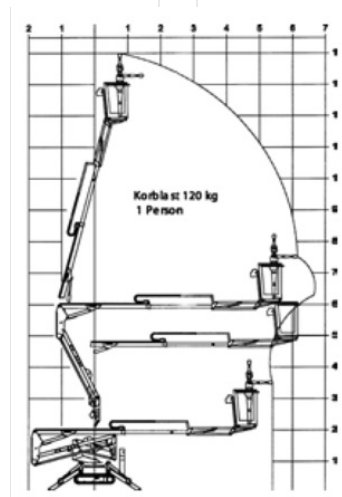

Lánctalpas Munkaállványok HT 140R

Speziális munkaállványok

Termék tulajdonságok

- Gumilánctalp, kitalpalókkal
- Nyomot nem hagyó gumikkal/gumilánctalppal
- Kosárkarral
- Lehetséges a lejtőn való letalpalás

Műszaki adatok

| | |
|-----------------------------------|---------------------------|
| Maximális munkamagasság | 14 m |
| Maximális platformmagasság | 12 m |
| Forgási tartomány | 300° |
| Platform hosszúság | 0,8 m |
| Platform szélesség | 0,8 m |
| Kapacitás | 120 kg |
| Szélesség kitalpalva | 3,19 m |
| Szállítási hosszúság | 4 m |
| Szállítási szélesség | 0,85 m |
| Magasság | 2,05 m |
| Súly | 1 700 kg |
| Meghajtás | Benzin / E- Motor 220V |