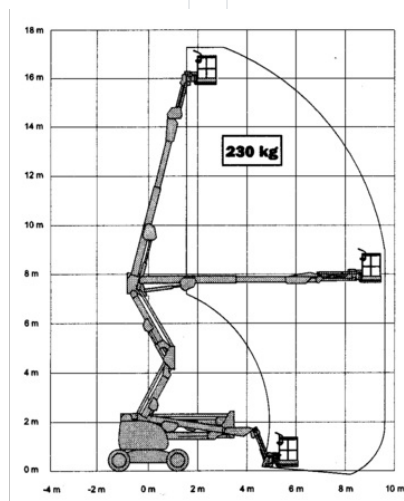

## Műszaki adatok

<b>Maximális munkamagasság</b>	17,8 m
<b>Maximális platformmagasság</b>	15,8 m
<b>Forgási tartomány</b>	360°
<b>Platform hosszúság</b>	184 m
<b>Platform szélesség</b>	0,76 m
<b>Kapacitás</b>	230 kg
<b>Kosárforgatás</b>	2 x 90°
<b>Szállítási hosszúság</b>	7,68 m
<b>Szállítási szélesség</b>	2,38 m
<b>Magasság</b>	2,26 m
<b>Súly</b>	7 655 kg
<b>Meghajtás</b>	Dízel-Allrad
<b>Dőlés keresztirányban</b>	4 °
<b>Dőlés hosszirányban</b>	4 °