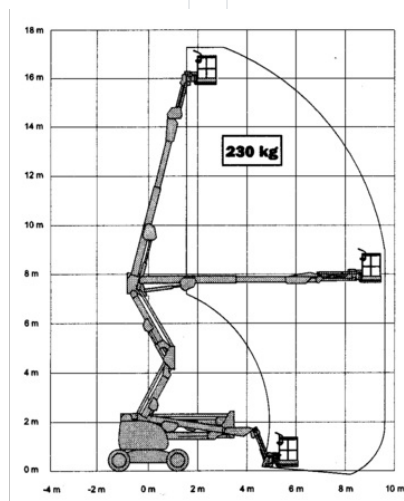

Műszaki adatok

Maximális munkamagasság	17,8 m
Maximális platformmagasság	15,8 m
Forgási tartomány	360°
Platform hosszúság	184 m
Platform szélesség	0,76 m
Kapacitás	230 kg
Kosárforgatás	2 x 90°
Szállítási hosszúság	7,68 m
Szállítási szélesség	2,38 m
Magasság	2,26 m
Súly	7 655 kg
Meghajtás	Dízel-Allrad
Dőlés keresztirányban	4 °
Dőlés hosszirányban	4 °