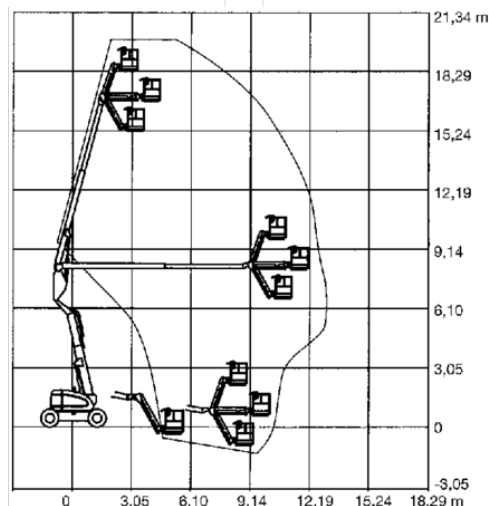

## Műszaki adatok

<b>Maximális munkamagasság</b>	20,3 m
<b>Maximális platformmagasság</b>	18,3 m
<b>Forgási tartomány</b>	endlos
<b>Platform hosszúság</b>	0,93 m
<b>Platform szélesség</b>	2,44 m
<b>Kapacitás</b>	230 kg
<b>Kosárforgatás</b>	2 x 90°
<b>Szállítási hosszúság</b>	8,66 m
<b>Szállítási szélesség</b>	2,45 m
<b>Magasság</b>	2,51 m
<b>Súly</b>	11 024 kg
<b>Meghajtás</b>	Diesel-Allrad
<b>Dőlés keresztirányban</b>	3 °
<b>Dőlés hosszirányban</b>	3 °