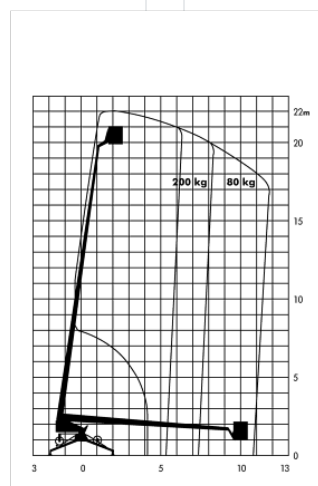

Speciális Munkaállványok HA 22N

Speziális munkaállványok

Termék tulajdonságok

- Hidraulikus menetelés
- Forgatható munkakosárral
- Hidraulikus kitalpalás

Műszaki adatok

Maximális munkamagasság	21,9 m
Maximális platformmagasság	19,9 m
Forgási tartomány	endlos
Platform hosszúság	1,18 m
Platform szélesség	0,7 m
Kapacitás	200 kg
Kosárforgatás	2 x 60°
Szélesség kitalpalva	0 m
Szállítási hosszúság	7,2 m
Szállítási szélesség	1,2 m
Magasság	2 m
Súly	2 300 kg
Meghajtás	230 V Netzanschluß