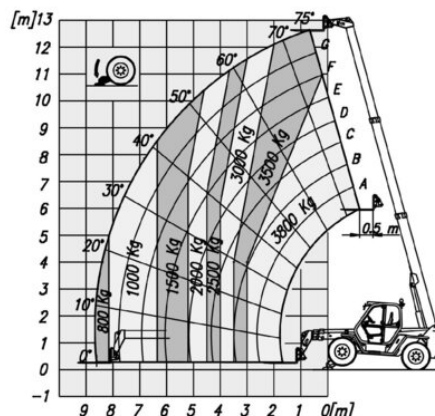

## Teleszkópos targonca HTS 38.13

Teleszkópos Targoncák

### Termék tulajdonságok

- Dízel összekerékajtás
- Dízel összekerékajtás
- 1,2 méter hosszú villával
- Tartozék elérhető

### Műszaki adatok

<b>Emelési magasság</b>	12,6 m
<b>Kapacitás</b>	3 800 kg
<b>Emelési magasság teljes kapacitással</b>	11 m
<b>Kapacitás teljes emelési magasságnál</b>	3 500 kg
<b>Kinyúlás teljes terhelésnél</b>	3 m
<b>Maximális terhelhetőség teljes kinyúlásnál</b>	800 kg
<b>Szállítási hosszúság</b>	5,24 m
<b>Szállítási szélesség</b>	2,22 m
<b>Magasság</b>	2,44 m
<b>Súly</b>	8 650 kg
<b>Meghajtás</b>	Diesel-Allrad