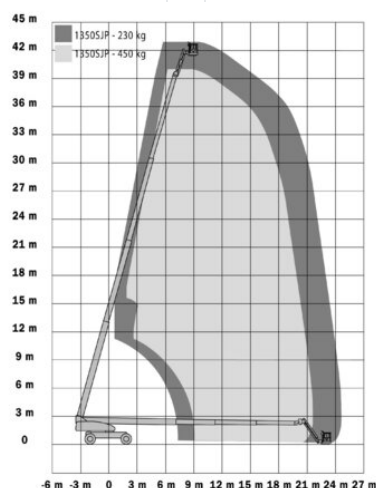

Teleszkópkaros munkaállványok HT 431DA

Teleszkópkaros munkaállványok

Termék tulajdonságok

- Kitalpalás nélkül
- Forgatható munkakosárral
- Dízel összekerékhajtás
- Oldalirányba mozgatható kosárral
- Dízel összekerékhajtás

Műszaki adatok

Maximális munkamagasság	43,15 m
Maximális platformmagasság	41,15 m
Forgási tartomány	endlos
Platform hosszúság	2,44 m
Platform szélesség	0,92 m
Kapacitás	450 kg
Kosárforgatás	2x90° + 2x90° Korbarn
Szállítási hosszúság	11,86 m
Szállítási szélesség	2,5 m
Magasság	3,05 m
Súly	20 300 kg
Meghajtás	Diesel-Allrad
Dőlés keresztirányban	5 °
Dőlés hosszirányban	5 °