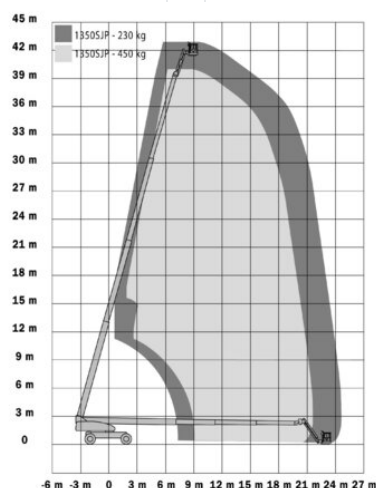

Teleszkópkaros munkaállványok HT 431DA

Teleszkópkaros munkaállványok

Termék tulajdonságok

- Kitalpalás nélkül
- Forgatható munkakosárral
- Dízel összekerekékhajtás
- Oldalirányba mozgatható kosárral
- Dízel összekerekékhajtás

Műszaki adatok

Maximális munkamagasság	43,15 m
Maximális platformmagasság	41,15 m
Forgási tartomány	endlos
Platform hosszúság	2,44 m
Platform szélesség	0,92 m
Kapacitás	450 kg
Kosárforgatás	2x90° + 2x90° Korbarn
Szállítási hosszúság	11,86 m
Szállítási szélesség	2,5 m
Magasság	3,05 m
Súly	20 300 kg
Meghajtás	Diesel-Allrad
Dőlés keresztirányban	5 °
Dőlés hosszirányban	5 °