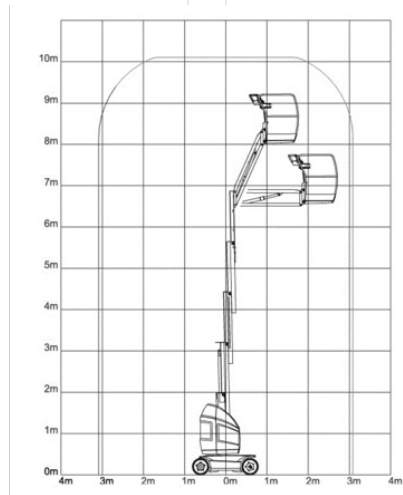

### Műszaki adatok

<b>Maximális munkamagasság</b>	10,1 m
<b>Maximális platformmagasság</b>	8,1 m
<b>Forgási tartomány</b>	2x180°
<b>Platform hosszúság</b>	0,9 m
<b>Platform szélesség</b>	0,7 m
<b>Kapacitás</b>	200 kg
<b>Szállítási hosszúság</b>	2,82 m
<b>Szállítási szélesség</b>	0,99 m
<b>Magasság</b>	1,99 m
<b>Súly</b>	2 990 kg
<b>Meghajtás</b>	Batterie