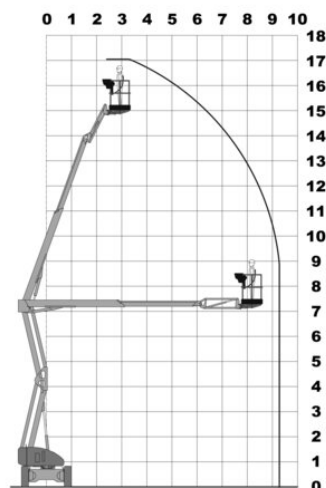

Teleszkópkaros munkaállványok HT 170HA

Teleszkópkaros munkaállványok

Termék tulajdonságok

- Hibrid hajtás
- Akkumulátoros üzemmód- összekerékhajtás
- Nyomot nem hagyó fehér gumikkal
- Kosárkarral
- Kosárforgatással

Műszaki adatok

| | |
|-----------------------------------|-------------------|
| Maximális munkamagasság | 17 m |
| Maximális platformmagasság | 15 m |
| Forgási tartomány | 360° |
| Platform hosszúság | 1,8 m |
| Platform szélesség | 0,85 m |
| Kapacitás | 225 kg |
| Kosárforgatás | 2x85° |
| Szállítási hosszúság | 6,35 m |
| Szállítási szélesség | 2 m |
| Magasság | 2,1 m |
| Súly | 5 100 kg |
| Meghajtás | Diesel u. E-Motor |
| Dőlés keresztirányban | 4 ° |
| Dőlés hosszirányban | 4 ° |