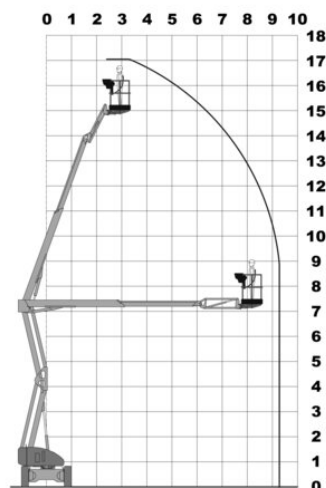

# Teleszkópkaros munkaállványok HT 170HA

Teleszkópkaros munkaállványok

## Műszaki adatok

<b>Maximális munkamagasság</b>	17 m
<b>Maximális platformmagasság</b>	15 m
<b>Forgási tartomány</b>	360°
<b>Platform hosszúság</b>	1,8 m
<b>Platform szélesség</b>	0,85 m
<b>Kapacitás</b>	225 kg
<b>Kosárforgatás</b>	2x85°
<b>Szállítási hosszúság</b>	6,35 m
<b>Szállítási szélesség</b>	2 m
<b>Magasság</b>	2,1 m
<b>Súly</b>	5 100 kg
<b>Meghajtás</b>	Diesel u. E-Motor
<b>Dőlés keresztirányban</b>	4 °
<b>Dőlés hosszirányban</b>	4 °